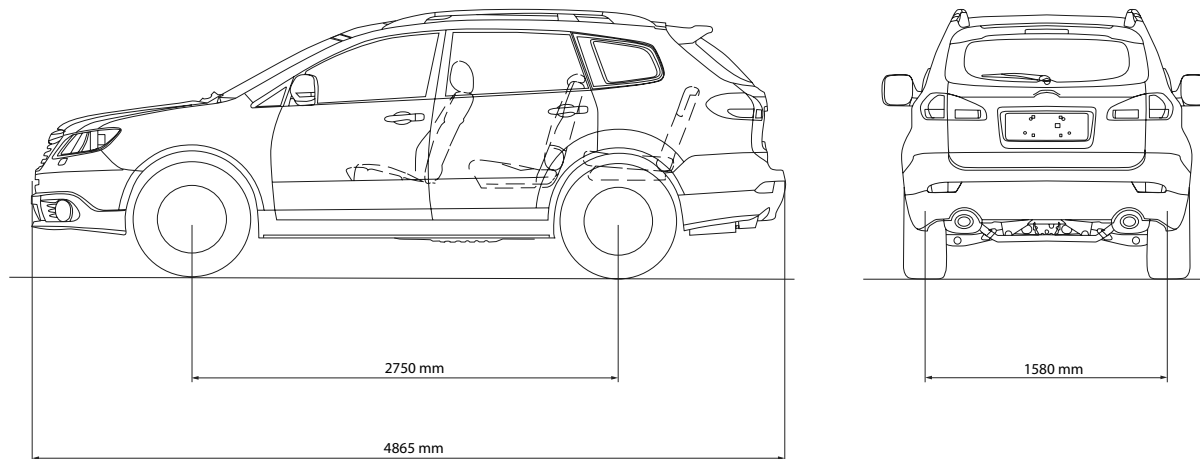

Tribeca | Technische Daten

		Tribeca 3.6R Automatik		
		Active	Comfort	Exclusive
ABMESSUNGEN UND GEWICHTE				
Dachlast (max.)	kg	80	80	80
Leergewicht ³⁾	kg	1881	1881	1908
zulässiges Gesamtgewicht	kg	2586	2586	2586
Bereifung		255/55 R18	255/55 R18	255/55 R18
Felgenreiße		8JJx18, ET +55 mm	8JJx18, ET +55 mm	8JJx18, ET +55 mm
Wendekreis	m	11,4	11,4	11,4
Tankinhalt	l	64	64	64