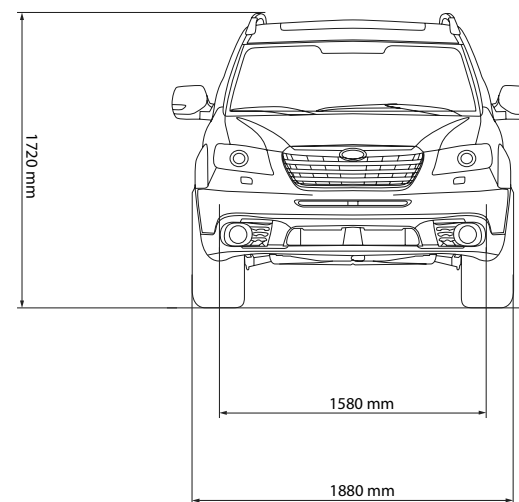

Tribeca | Technische Daten

		Tribeca 3.6R Automatik		
		Active	Comfort	Exclusive
ABMESSUNGEN UND GEWICHTE				
Länge	mm	4865	4865	4865
Breite	mm	1880	1880	1880
Höhe	mm	1685	1720	1720
Bodenfreiheit	mm	210	210	210
Radstand	mm	2750	2750	2750
Spurweite vorne	mm	1580	1580	1580
Spurweite hinten	mm	1580	1580	1580