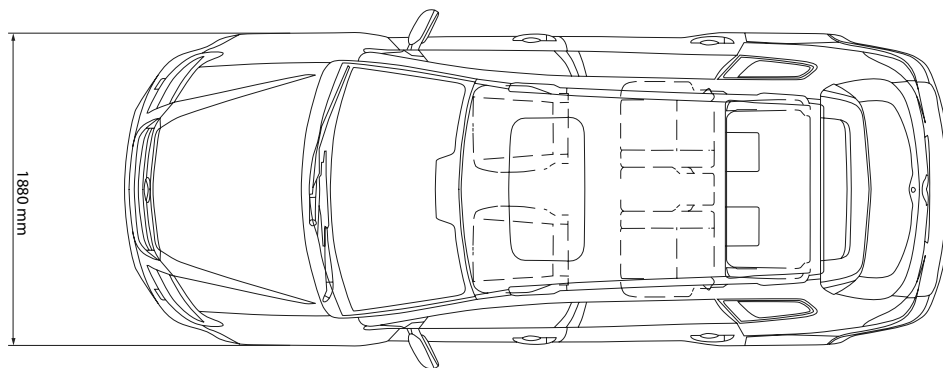

Tribeca | Technische Daten

		Tribeca 3.6R Automatik		
		Active	Comfort	Exclusive
ABMESSUNGEN UND GEWICHTE				
Länge	mm	4865	4865	4865
Breite	mm	1880	1880	1880
Höhe	mm	1685	1720	1720
Bodenfreiheit	mm	210	210	210
Radstand	mm	2750	2750	2750
Spurweite vorne	mm	1580	1580	1580
Spurweite hinten	mm	1580	1580	1580