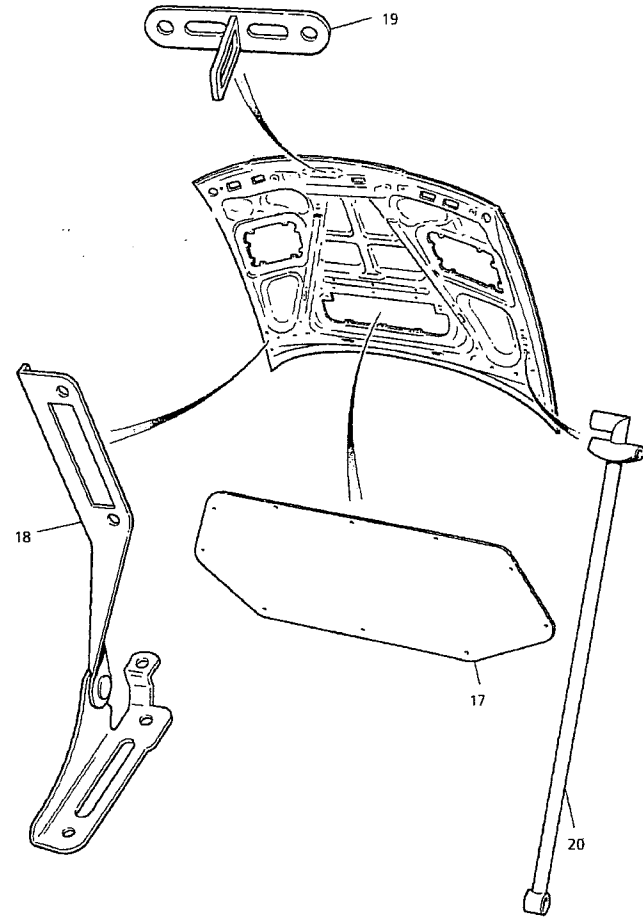

WRC PARTS

S5 - 1998 PARTS CATALOGUE

prodrive

BONNET ASSY

Copyright Prodrive 1999

Parts List for Section CS-BODY-98

Part No	Description	Comments	Qty
CS-BONNET-98	BONNET ASSY, WRC 98MY		1
CS-#S5B903	1 BONNET ASSY, CPL, UNPAINTED	Complete Assembly	1
CS-S5/B3/066	1 BONNET MOD,	Item 1	1
S5/B5/258-1	1 VENT, BONNET LH (98)	Item 2	1
S5/B5/257-1	1 VENT, BONNET RH (98)	Item 3	1
SD90821FA070NN	1 DUCT, CTR BONNET DUCT 97 TOP	Item 4	1
SI/BB5/2002	1 CATCH, BONNET (SLIDE LATCH)	Item 5	2
CS-S3/BB3/119	1 CATCH MOD, BONNET LOWER	Item 6	1
S3/BB3/120-2	1 PIN, TITANIUM - BONNET/BOOT	Item 7	2
S6/H3/058-1	1 NUT, M10 x 1.0mm ALLOY	Item 8	2
SD86636FA160	1 NOZZLE ASSY	Item 9	1
SD86636FA150	1 NOZZLE WASHER	Item 10	1
SD86617AA020	1 COUPLING, WASHER Y JOINT & CLIP	Item 11	1
SD786634050	1 COUPLING, WASHERS STRAIGHT	Item 12	1
SD90824FA030	1 BOLT, BONNET DUCT	Item 13	9
SD90829FA000	1 XX NUT, FLANGE	Item 14	9
SD91162FA000	1 SEAL, COWL PANEL	Item 15	1
3MM/IDHOSE	1 HOSE, CLEAR SCREEN WASH	Item 16	1
S5/B1/256-1	1 PLATE, BLANKING BONNET CARBON	Item 17	1
CS-S5/B2/219-1RH	1 BONNET HINGE RH L/W	Item 18	1
CS-S5/B2/219-1LH	1 BONNET HINGE LH L/W	Item 18	1
S3/BB2/118	1 CATCH MOD, BONNET UPPER	Item 19	1
CS-S3/BB3/121-5	1 STAY, BONNET	Item 20	1

prodrive

BOOT LID ASSY

Copyright Prodrive 1999

Parts List for Section CS-BODY-98

Part No	Description	Comments	Qty
CS-BOOT-LID-98	BOOT LID ASSY, WRC 98MY		1
CS-#S5B904	1 BOOT LID ASSY	Complete Assembly	1
CS-S5/B3/125	1 BOOT LID, LIGHTWEIGHT	Item 1	1
CS-S3/BB3/110-5	1 HINGE MOD, BOOT LID	Item 2	2
S5/B3/218-1	1 STAY, BOOT LID WRC	Item 3	1
SD57532FA000	1 WEATHERSTRIP, BOOT LID	Item 4	1
S5/B3/048	1 SPOILER, REAR BOOT LID CPL	Item 5	1
S5/B3/127-2	1 BRKT, RR WING ADJUSTMENT	Item 6	2
S5/B3/128	1 SCREW, RR WING ADJUSTMENT	Item 7	2
D1500-0040	1 CIRCLIP, 04mm E TYPE	Item 8	2
SD57533AA010	1 XX BUFFER, BOOT LID B	Item 9	2