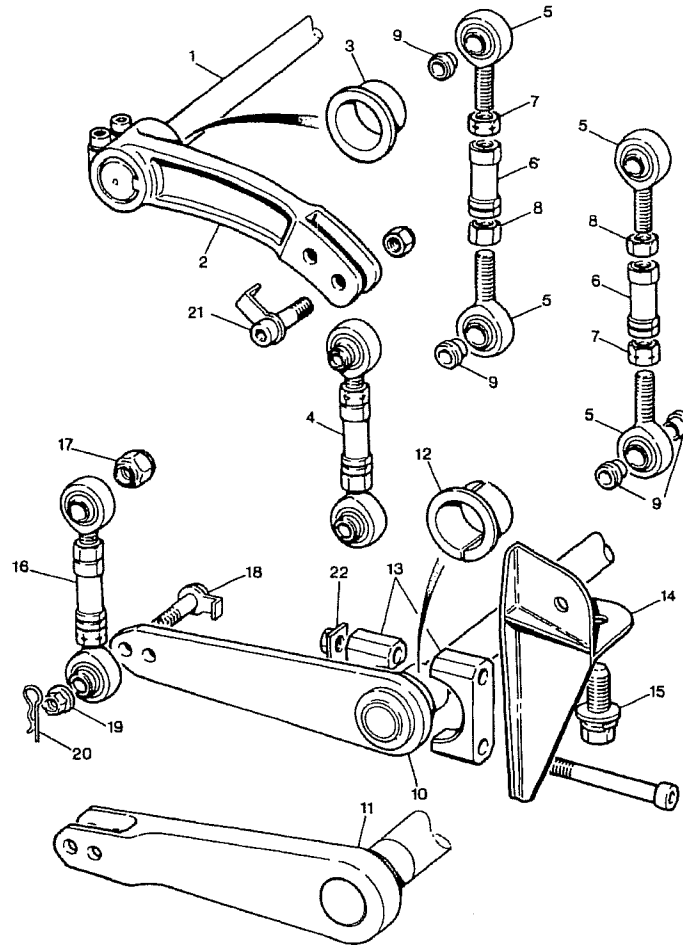

prodrive

ANTI ROLL BARS FRONT & REAR

Copyright Prodrive 1999

Parts List for Section CS-REAR-SUSPEN-98

Part No	Description	Comments	Qty
CS-ANTI-ROLL-BARS-98	ANTI ROLL BARS SECTION		1
S5/F2/008-6	1 BAR, 17mm FARB	Item 1	1
S5/F2/009-6	1 BAR, 20mm FARB	Item 1	1
S5/F2/010-6	1 BAR, 22mm FARB	Item 1	1
S5/F2/011-6	1 BAR, 25mm FARB	Item 1	1
S5/F2/012-6	1 BAR, 28mm FARB	Item 1	1
S5/F2/013-6	1 BAR, 30mm FARB	Item 1	1
S5/F1/024-5	1 BLADE, FARB WIDETRACK RH	Item 2	1
S5/F1/023-5	1 BLADE, FARB WIDETRACK LH	Item 2	1
S5/F1/038-1	1 BLADE, FR ARB RH (STEEL)	Item 2	1
S5/F1/039-1	1 BLADE, FR ARB LH (STEEL)	Item 2	1
S5/F3/014-4	1 BUSH NYLON, FR A.R.B	Item 3	2
#S5F901-1	1 FRONT DROP LINK ASSY	Item 4 - Complete Assembly	2
MMLC10K	1 BRG, LH ROD END DROPLINK	Item 5	1
MMC10K	1 BRG, RH ROD END DROPLINK	Item 5	1
S3/FF3/094	1 XX DROP LINK FARB (BLUE STRIPE)	Item 6	1
SI/FF3/0029	1 L.H.DROP LINK ROSE BRG NUT	Item 7	1
SI/FF3/0028	1 R.H.DROP LINK ROSE BRG NUT	Item 8	1
S3/FF3/052	1 DROP LINK SPACER	Item 9	4
S5/F2/001	1 X8 ROLL BAR ASSY, RR 17mm	Item 10	1
S5/F2/002	1 X8 ROLL BAR ASSY, RR 20mm	Item 10	1
S5/F2/003	1 X8 ROLL BAR ASSY, RR 22mm	Item 10	1
S5/F2/004	1 X8 ROLL BAR ASSY, RR 25mm	Item 11	1
S5/F2/005	1 X8 ROLL BAR ASSY, RR 28mm	Item 11	1
S5/F2/006	1 X8 ROLL BAR ASSY, RR 30mm	Item 11	1
S3/FF3/039	1 BUSH, ARB 30MM	Item 12	2
S3/FF3/032-3	1 BLOCK, ARB (LARGE BARS ONLY)	Item 13	2
S5/F2/042-2	1 BRKT, RARB/CHASSIS RAIL RH	Item 14	1
S5/F2/043-2	1 BRKT, RARB/CHASSIS RAIL LH	Item 14	1
SD20540FC130	1 BOLT & WASHER, LINK BRKT	Item 15	2
CS-#S3F907	1 XX DROP LINK ASSY, RR	Item 16 - Complete Assembly	2