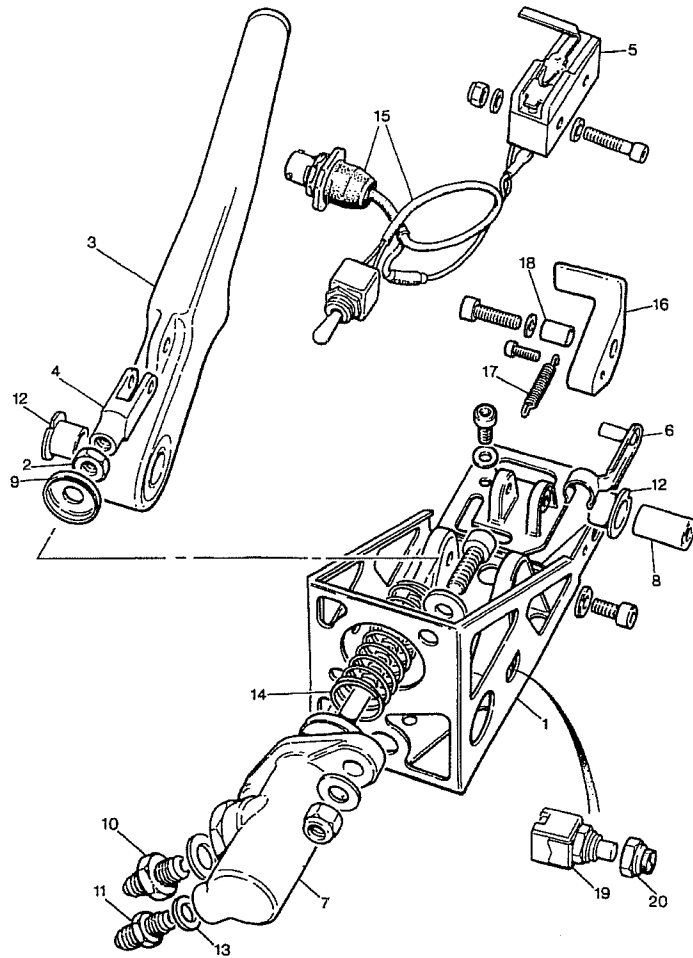

prodrive

HANDBRAKE ASSY

Copyright Prodrive 1999

Parts List for Section CS-BRAKES-98

Part No	Description	Comments	Qty
CS-HANDBRAKE-WRC-98	HANDBRAKE ASSY, WRC 98MY		1
#S5H901-2	1 HANDBRAKE ASSY (CARBON)	Complete Assembly	1
S5/H2/003-4	1 BRKT ASSY, HANDBRAKE	Item 1	1
NHF031Z	1 LOCKNUT, H/BRAKE PUSHROD 5/16	Item 2	1
S3/HB2/029	1 LEVER, HANDBRAKE CARBON (LHD)	Item 3	1
SI/HH3/0021-6	1 CLEVIS, HANDBRAKE	Item 4	1
S3/HQ3/006-2	1 MICROSWITCH MOD, HANDBRAKE	Item 5	1
356-06-C	1 CLIP, PUSHROD HANDBRAKE	Item 6	1
CP2623-190PRT115	1 M/CYL, 5/8 (TO BE MOD)	Item 7	1
S3/HB3/033	1 BUSH, PIVOT HANDBRAKE	Item 8	1
S3/HB3/038	1 CUP, SPRING HANDBRAKE	Item 9	1
919,04,03C	1 UNION, D/MALE H/BRAKE M/CYL	Item 10	1
CP2270-16	1 ADAPTOR, 3/8X24UNF	Item 11	1
BB1212DU	1 BUSH, DU HANDBRAKE	Item 12	2
KL44517	1 WASHER 1/8 BSP COPPER	Item 13	1
LC-072K-8	1 SPRING, COMPRESSION HANDBRAKE	Item 14	1
#S5Q1006-3	1 MODULE, HANDBRAKE 98	Item 15	1
S5/H3/001	1 CAM, HANDBRAKE LOCK	Item 16	1
LEM-055C-5	1 SPRING, HANDBRAKE	Item 17	1
S3/HH3/054	1 BUSH, HANDBRAKE CAM	Item 18	2
1200-1213	1 SW, PUSH BUTTON	Item 19	1
U225	1 BOOT, SW SEALING	Item 20	1
S5/R5/023	1 MICROPHONE HANGER, METAL	Not Illustrated	1