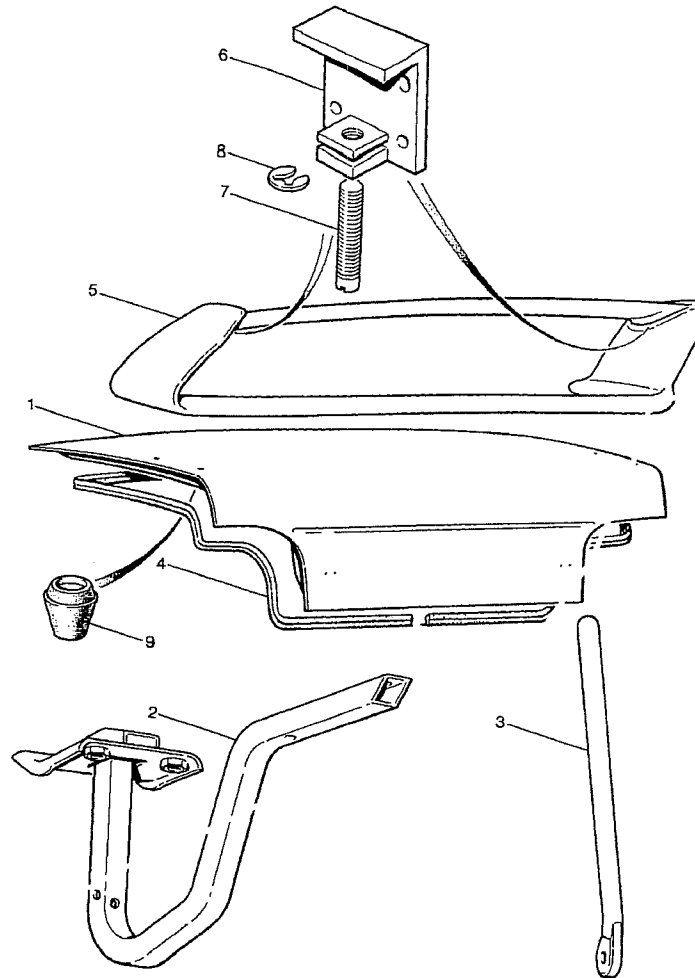

WRC PARTS

S5 - 1998 PARTS CATALOGUE

prodrive

BONNET ASSY

Copyright Prodrive 1999

Parts List for Section CS-BODY-98

Part No	Description	Comments	Qty
CS-BONNET-98	BONNET ASSY, WRC 98MY		1
CS-#S5B903	1 BONNET ASSY, CPL, UNPAINTED	Complete Assembly	1
CS-S5/B3/066	1 BONNET MOD,	Item 1	1
S5/B5/258-1	1 VENT, BONNET LH (98)	Item 2	1
S5/B5/257-1	1 VENT, BONNET RH (98)	Item 3	1
SD90821FA070NN	1 DUCT, CTR BONNET DUCT 97 TOP	Item 4	1
SI/BB5/2002	1 CATCH, BONNET (SLIDE LATCH)	Item 5	2
CS-S3/BB3/119	1 CATCH MOD, BONNET LOWER	Item 6	1
S3/BB3/120-2	1 PIN, TITANIUM - BONNET/BOOT	Item 7	2
S6/H3/058-1	1 NUT, M10 x 1.0mm ALLOY	Item 8	2
SD86636FA160	1 NOZZLE ASSY	Item 9	1
SD86636FA150	1 NOZZLE WASHER	Item 10	1
SD86617AA020	1 COUPLING, WASHER Y JOINT & CLIP	Item 11	1
SD786634050	1 COUPLING, WASHERS STRAIGHT	Item 12	1
SD90824FA030	1 BOLT, BONNET DUCT	Item 13	9
SD90829FA000	1 XX NUT, FLANGE	Item 14	9
SD91162FA000	1 SEAL, COWL PANEL	Item 15	1
3MM/IDHOSE	1 HOSE, CLEAR SCREEN WASH	Item 16	1
S5/B1/256-1	1 PLATE, BLANKING BONNET CARBON	Item 17	1
CS-S5/B2/219-1RH	1 BONNET HINGE RH L/W	Item 18	1
CS-S5/B2/219-1LH	1 BONNET HINGE LH L/W	Item 18	1
S3/BB2/118	1 CATCH MOD, BONNET UPPER	Item 19	1
CS-S3/BB3/121-5	1 STAY, BONNET	Item 20	1

prodrive

BOOT LID ASSY

Copyright Prodrive 1999

Parts List for Section CS-BODY-98

Part No	Description	Comments	Qty
CS-BOOT-LID-98	BOOT LID ASSY, WRC 98MY		1
CS-#S5B904	1 BOOT LID ASSY	Complete Assembly	1
CS-S5/B3/125	1 BOOT LID, LIGHTWEIGHT	Item 1	1
CS-S3/BB3/110-5	1 HINGE MOD, BOOT LID	Item 2	2
S5/B3/218-1	1 STAY, BOOT LID WRC	Item 3	1
SD57532FA000	1 WEATHERSTRIP, BOOT LID	Item 4	1
S5/B3/048	1 SPOILER, REAR BOOT LID CPL	Item 5	1
S5/B3/127-2	1 BRKT, RR WING ADJUSTMENT	Item 6	2
S5/B3/128	1 SCREW, RR WING ADJUSTMENT	Item 7	2
D1500-0040	1 CIRCLIP, 04mm E TYPE	Item 8	2
SD57533AA010	1 XX BUFFER, BOOT LID B	Item 9	2