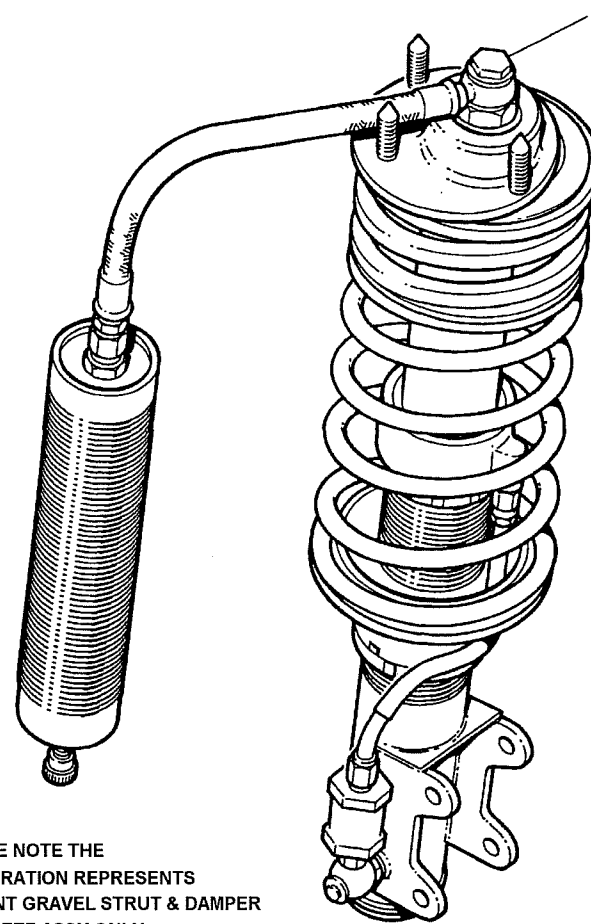

prodrive

FRONT STRUT & DAMPER ASSY COMPLETE

PLEASE NOTE THE
ILLUSTRATION REPRESENTS
A FRONT GRAVEL STRUT & DAMPER
COMPLETE ASSY ONLY
REMOTE RESERVIOR

Parts List for Section CS-FRONT-SUSPEN-98

Part No	Description	Comments	Qty
CS-FRONT-DAMPER-98	FRONT DAMPER ASSY, WRC 98MY		1
CS-#S5D922-1	1 DAMPER ASSY,GRAV RH FR 425/225	Complete Assembly - Mono Spec	1
CS-#S5D922LH-1	1 DAMPER ASSY,GRAV LH FR 425/225	Complete Assembly - Mono Spec	1
CS-#S5D922-2	1 DAMPER ASSY,GRAV RH FR 400/200	Complete Assembly - Mono Spec	1
CS-#S5D922LH-2	1 DAMPER ASSY,GRAV LH FR 400/200	Complete Assembly - Mono Spec	1
CS-#S5D923-1	1 DAMPER ASSY, TAR RH FR 450/275	Complete Assembly - Mono Spec	1
CS-#S5D923LH-1	1 DAMPER ASSY, TAR LH FR 450/275	Complete Assembly - Mono Spec	1
CS-#S5D923-2	1 DAMPER ASSY, TAR RH FR 425/250	Complete Assembly - Mono Spec	1
CS-#S5D923LH-2	1 DAMPER ASSY, TAR LH FR 425/250	Complete Assembly - Mono Spec	1
CS-#S5D963-1	1 DAMPER ASSY,GRAV RH FR,425/225	Complete Assembly - Remote Res	1
CS-#S5D963LH-1	1 DAMPER ASSY,GRAV LH FR,425/225	Complete Assembly - Remote Res	1
CS-#S5D963-2	1 DAMPER ASSY,GRAV,RH FR,400/200	Complete Assembly - Remote Res	1
CS-#S5D963LH-2	1 DAMPER ASSY,GRAV LH FR,400/200	Complete Assembly - Remote Res	1
CS-#S5D964-1	1 DAMPER ASSY,TARM RH FR,450/275	Complete Assembly - Remote Res	1
CS-#S5D964LH-1	1 DAMPER ASSY,TARM LH FR,450/275	Complete Assembly - Remote Res	1
CS-#S5D964-2	1 DAMPER ASSY,TARM RH FR,425/250	Complete Assembly - Remote Res	1
CS-#S5D964LH-2	1 DAMPER ASSY,TARM LH FR,425/250	Complete Assembly - Remote Res	1