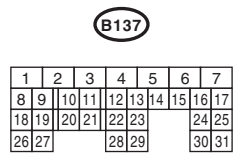

B62
F45

F61
E2

FUEL INJECTOR