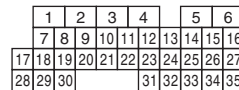

MAIN RELAY

BATTERY

A: B134

B: B135

C: B136

D: B137