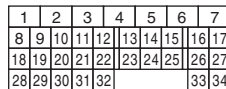

MAIN RELAY

BATTERY

A: B134

B: B135

C: B136

D: B137