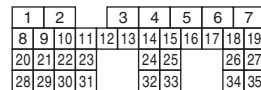

MAIN RELAY

BATTERY

A: B134

B: B135

C: B136

D: B137