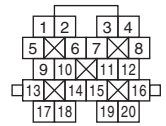

TUMBLE GENERATOR
VALVE ACTUATOR RH

E55

F60 LHD

B22 RHD

F45

B137