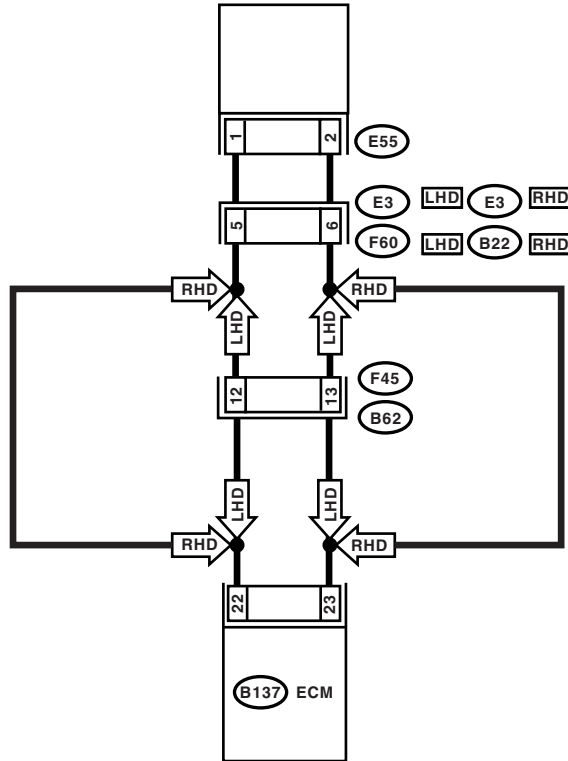

TUMBLE GENERATOR
VALVE ACTUATOR RH

E55

F60 LHD

B22 RHD

F45

B137