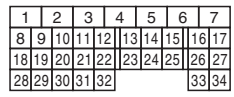

A/F, OXYGEN SENSOR RELAY

BATTERY

D: (B137)

A: (B134)

B: (B135)

C: (B136)

B73