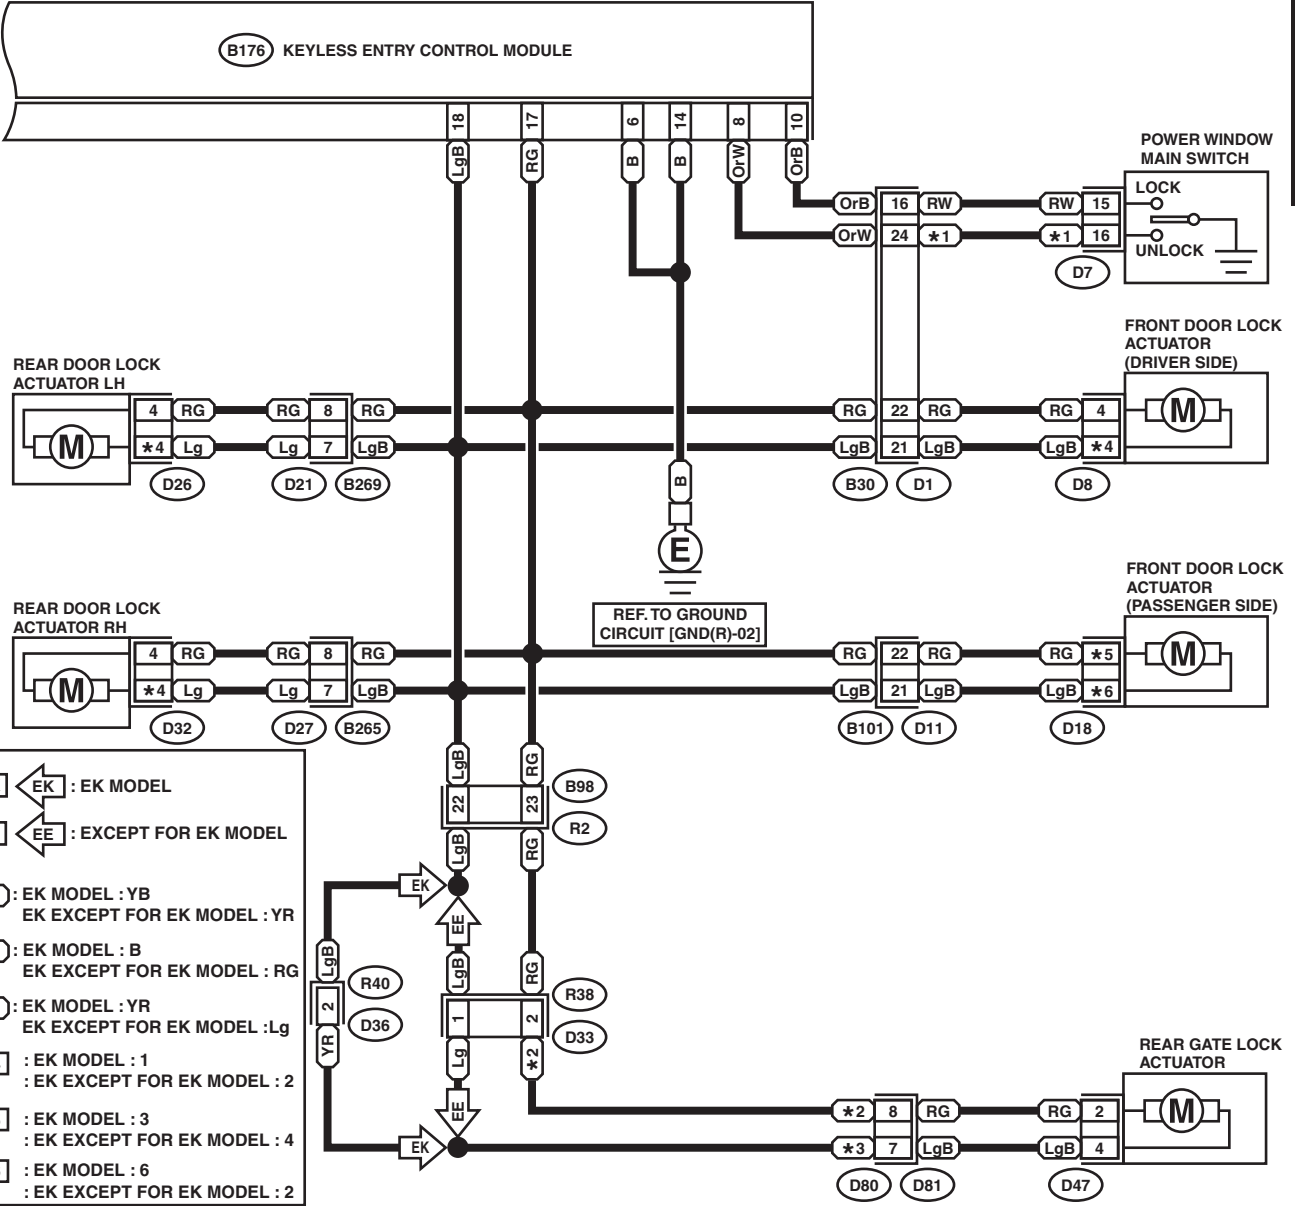

(B176) KEYLESS ENTRY CONTROL MODULE

- EK** ← **EK** : EK MODEL
- EE** ← **EE** : EXCEPT FOR EK MODEL
- *1** : EK MODEL : YB
EK EXCEPT FOR EK MODEL : YR
- *2** : EK MODEL : B
EK EXCEPT FOR EK MODEL : RG
- *3** : EK MODEL : YR
EK EXCEPT FOR EK MODEL : Lg
- *4** : EK MODEL : 1
EK EXCEPT FOR EK MODEL : 2
- *5** : EK MODEL : 3
EK EXCEPT FOR EK MODEL : 4
- *6** : EK MODEL : 6
EK EXCEPT FOR EK MODEL : 2