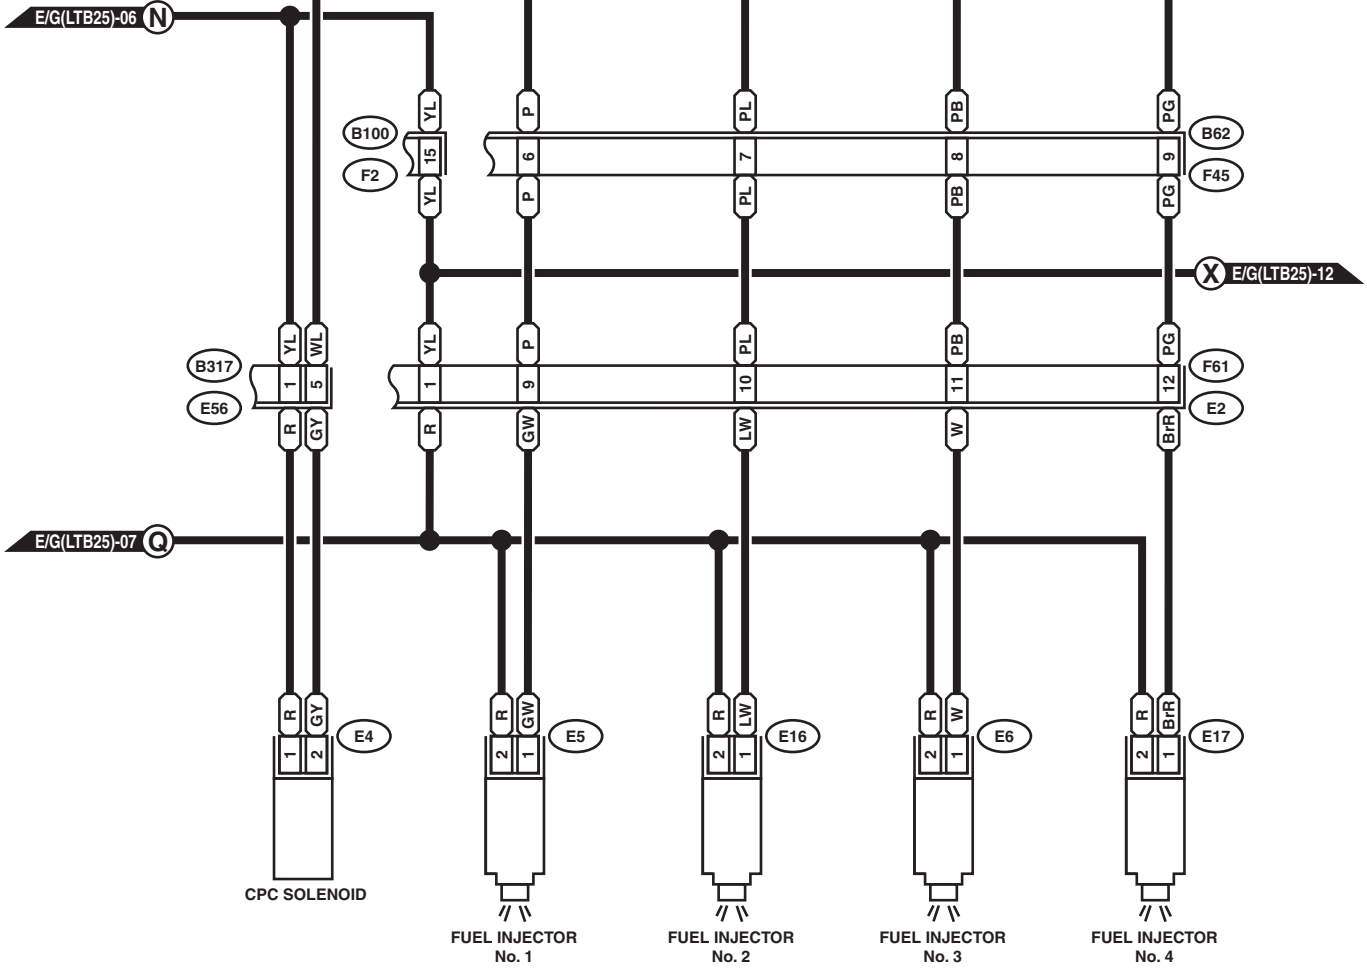

D: B137 ECM

- E5 (DARK GRAY)
- E6 (DARK GRAY)
- E16 (DARK GRAY)
- E17 (DARK GRAY)
- E4 (BLACK)