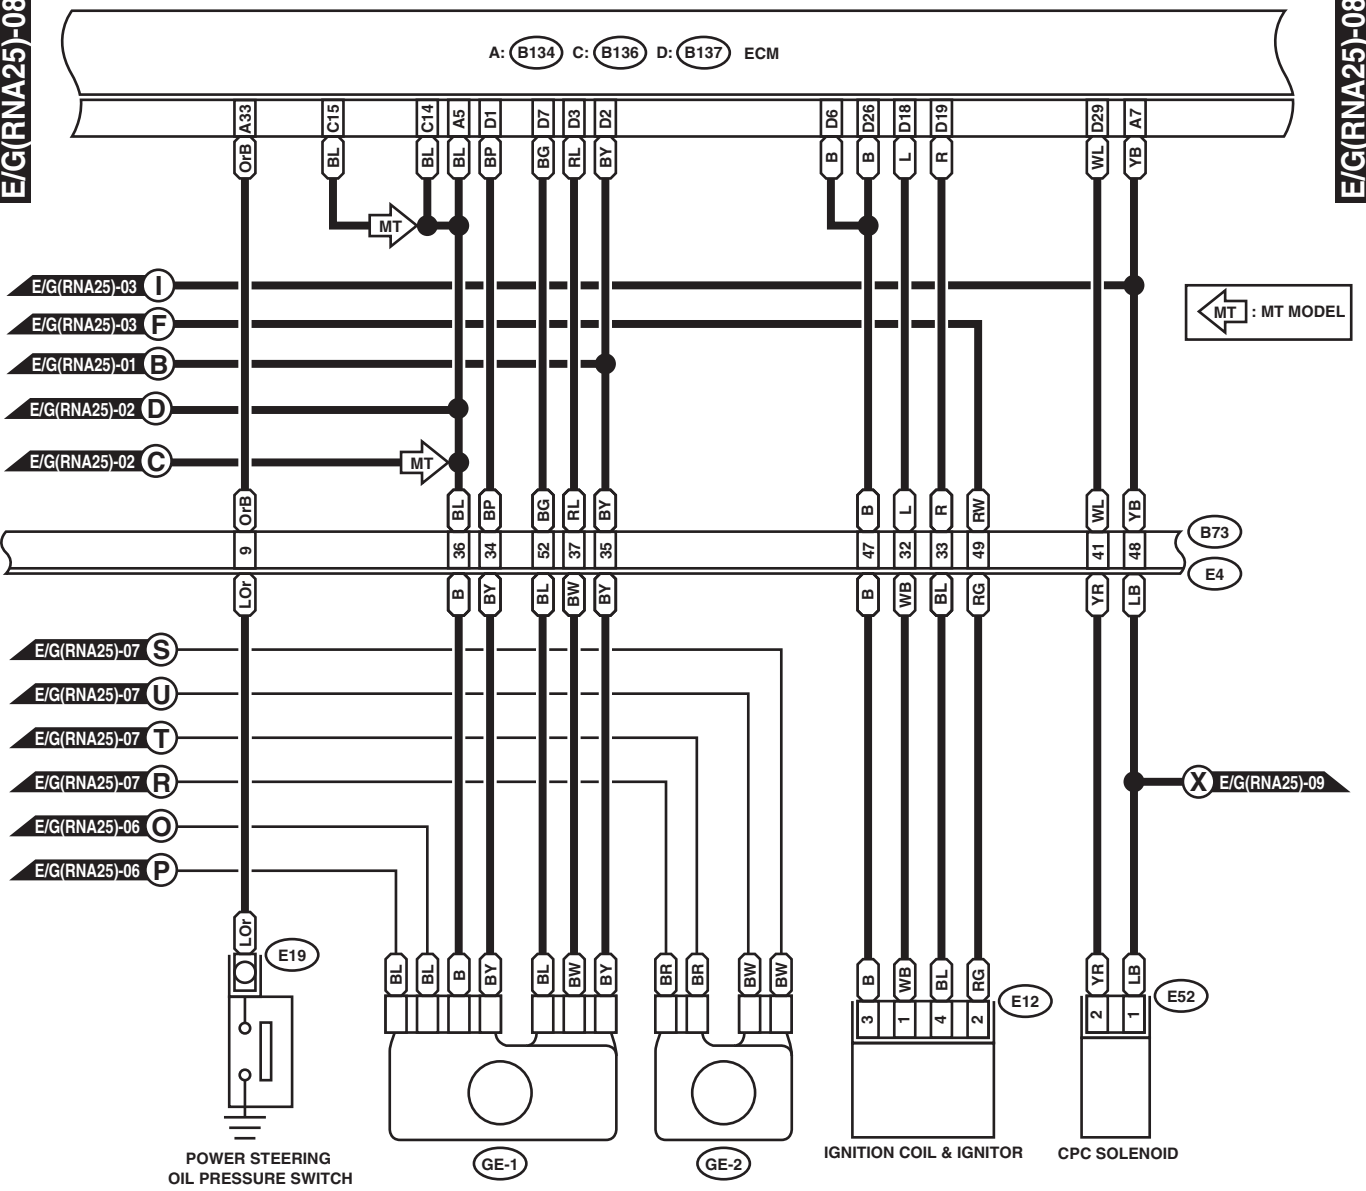

A: (B134) C: (B136) D: (B137) ECM

POWER STEERING OIL PRESSURE SWITCH

GE-1

GE-2

IGNITION COIL & IGNITOR

CPC SOLENOID

E52 (BLUE)

E12 (DARK GRAY)

D: (B137) HR

A: (B134) HR

C: (B136) HR

1	2
---	---

1	2	3	4
---	---	---	---

B73 (BLACK)

1	2	3	4	5	6	7			
8	9	10	11	12	13	14	15	16	17
18	19	20	21	22	23		24	25	
26	27		28	29		30	31		

1	2	3	4	5	6	7			
8	9	10	11	12	13	14	15	16	17
18	19	20	21	22	23	24	25	26	27
28	29	30	31	32		33	34		