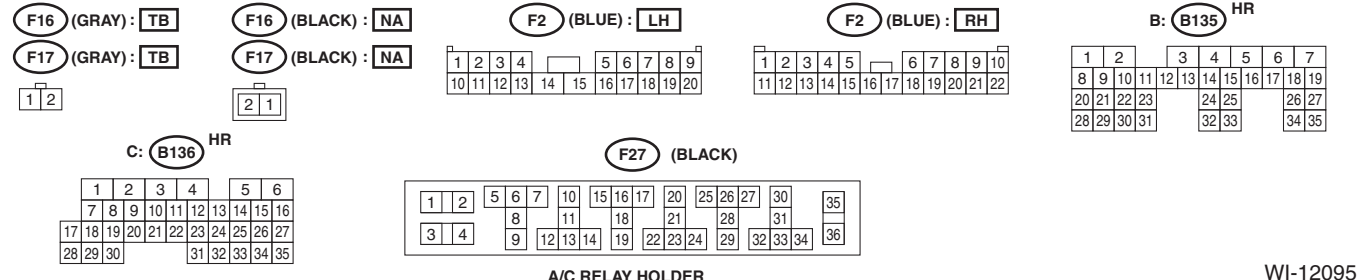

- ★1 : LHD MODEL : GR
RHD MODEL : GW
- ★2 : LHD MODEL : YG
RHD MODEL : YB
- ★3 : LHD MODEL : YB
RHD MODEL : RB

- ← 20 : 2.0L MODEL
- ← 25 : 2.5L MODEL
- LH ← LH : LHD MODEL
- RH ← RH : RHD MODEL
- NA ← NA : NON-TURBO MODEL
- TB ← TB : TURBO MODEL

- C : B136
ECM (2.5L MODEL)
- B : B135
ECM (2.0L MODEL)

A/C RELAY HOLDER