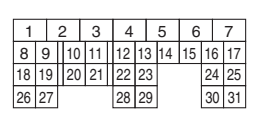

A: B134 D: B137 ECM

E8 (LIGHT GRAY)

E21 (BLACK)

E57 (BLACK)

B317 (GRAY)

F60 (BLACK)

D: B137 HR

F45