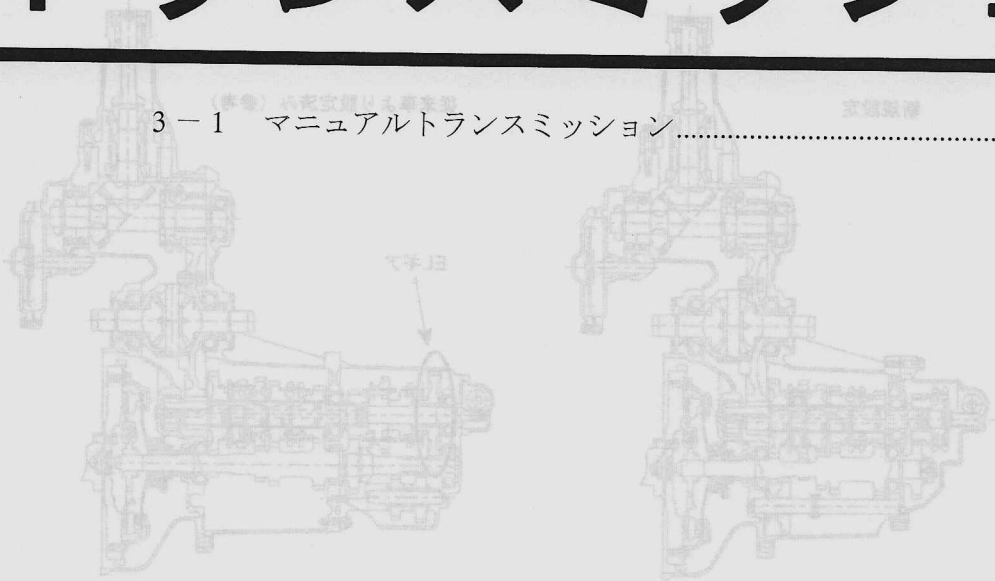

3. トランスミッション

ページ

3-1	マニュアルトランスミッション	2
-----	----------------	-------	---

4WD オートマチック 3MT+EL

(兼)EL 4WD オートマチック 3MT

MT-05138

3-1 マニュアルトランスミッション

5MT (SC、セレクトティブ4WD、EL無、ABS有) を新規設定しました。

(オイル油種、容量、メンテナンススケジュールは、従来車と同じです。)

MT-02136