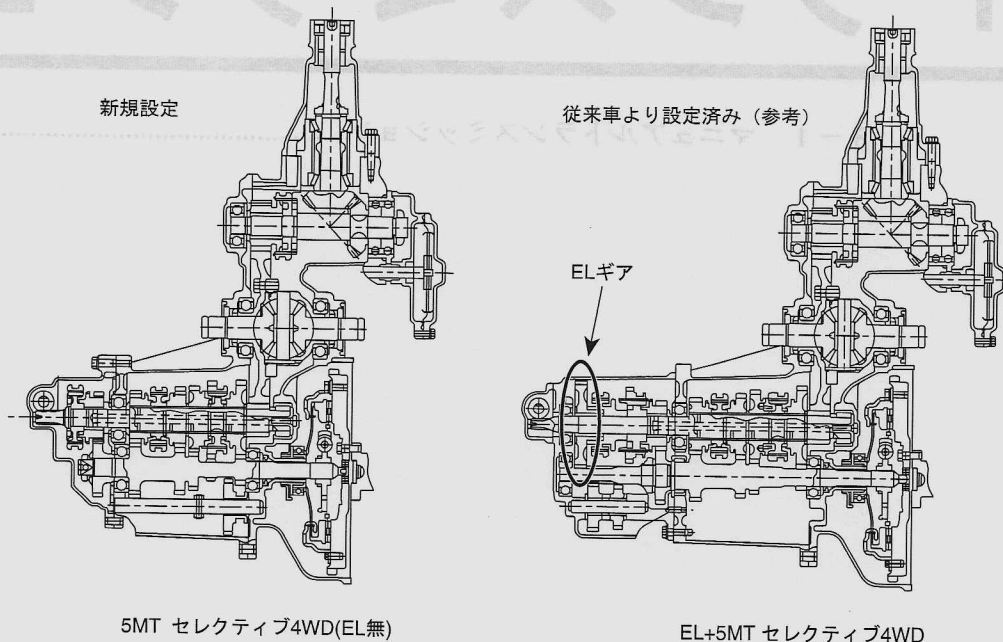

3-1 マニュアルトランスミッション

5MT (SC、セレクトティブ4WD、EL無、ABS有) を新規設定しました。

(オイル油種、容量、メンテナンススケジュールは、従来車と同じです。)

MT-02136