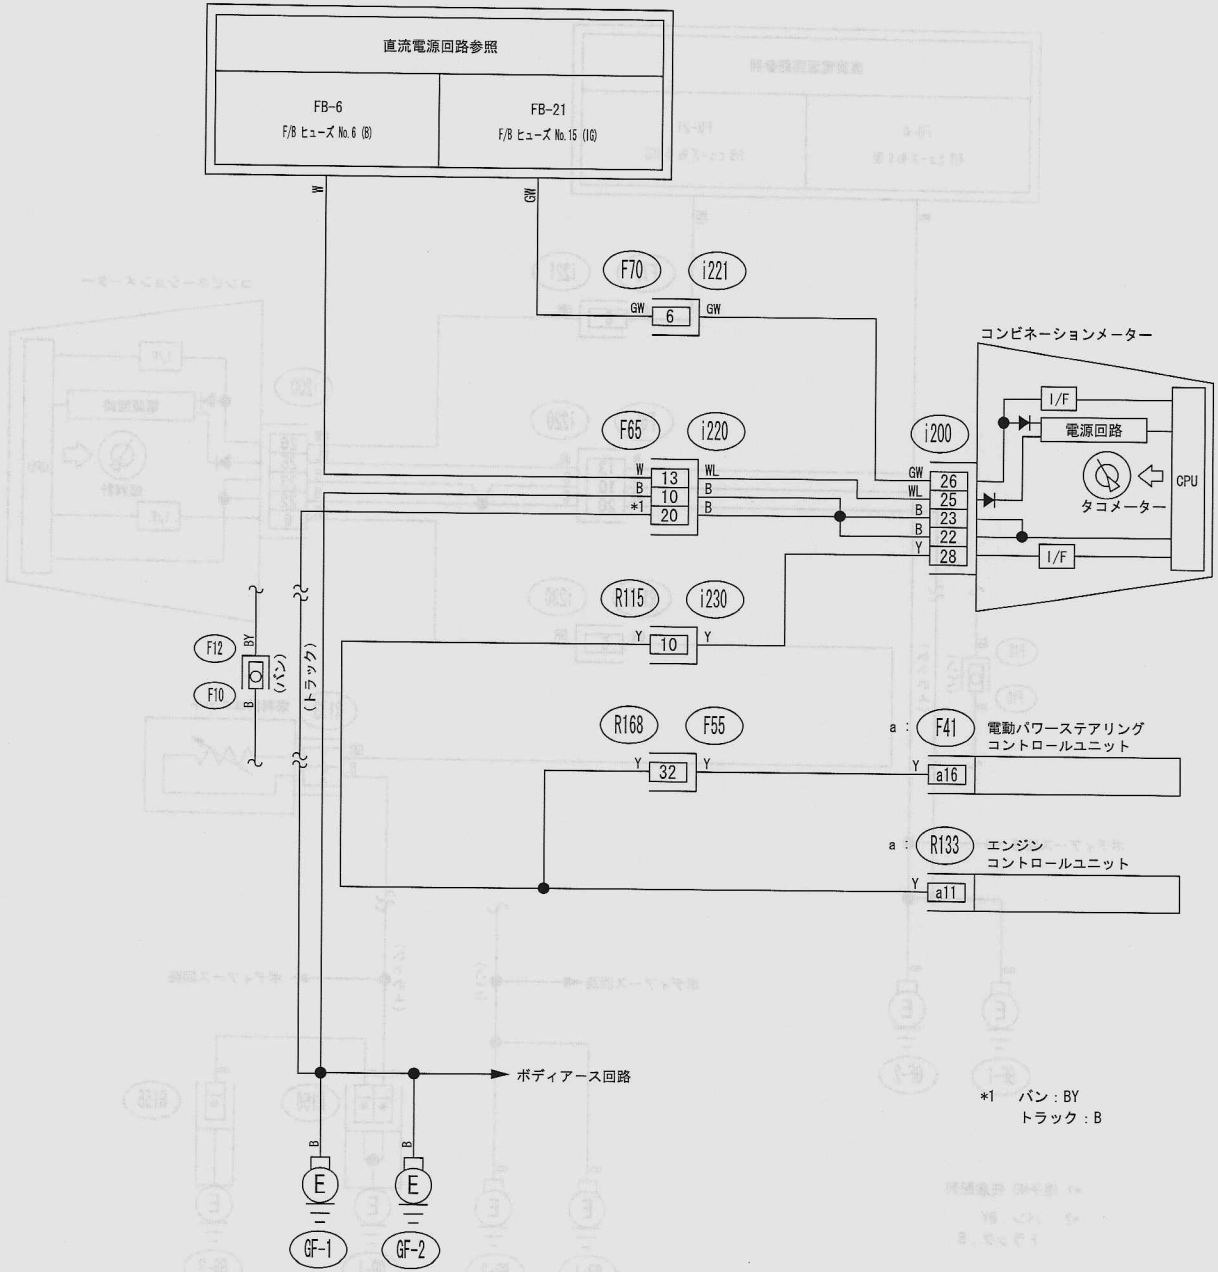

34 タコメータ回路

*1 バン : BY
トラック : B

F65 20極青

F70 22極黒

R115 20極

R168 32極

1	2	3	4	5	6	7	8	9	10
11	12	13	14	15	16	17	18	19	20

1	2	3	4	5	6	7	8	9	10
11	12	13	14	15	16	17	18	19	20
21	22								

1	2	3	4	5	6	7	8	9
10	11	12	13	14	15	16	17	18
19	20							

1	2	3	4	5	6	7	8	9
10	11	12	13	14	15	16	17	18
19	20	21	22	23	24	25	26	27
28	29	30	31	32				

a : R133 24極

a : F41 16極黒

F10 1極

i200 40極

1	2	3	4	5	6	7	8	9
10	11	12	13	14	15	16	17	18
19	20	21						

1	2	3	4	5	6	7	8
9	10	11	12	13	14	15	16

T

1	2	3	4	5	6	7	8	9	10	11	12	13	14	15	16	17	18	19	20
21	22	23	24	25	26	27	28	29	30	31	32	33	34	35	36	37	38	39	40

31495-10

WI-28413