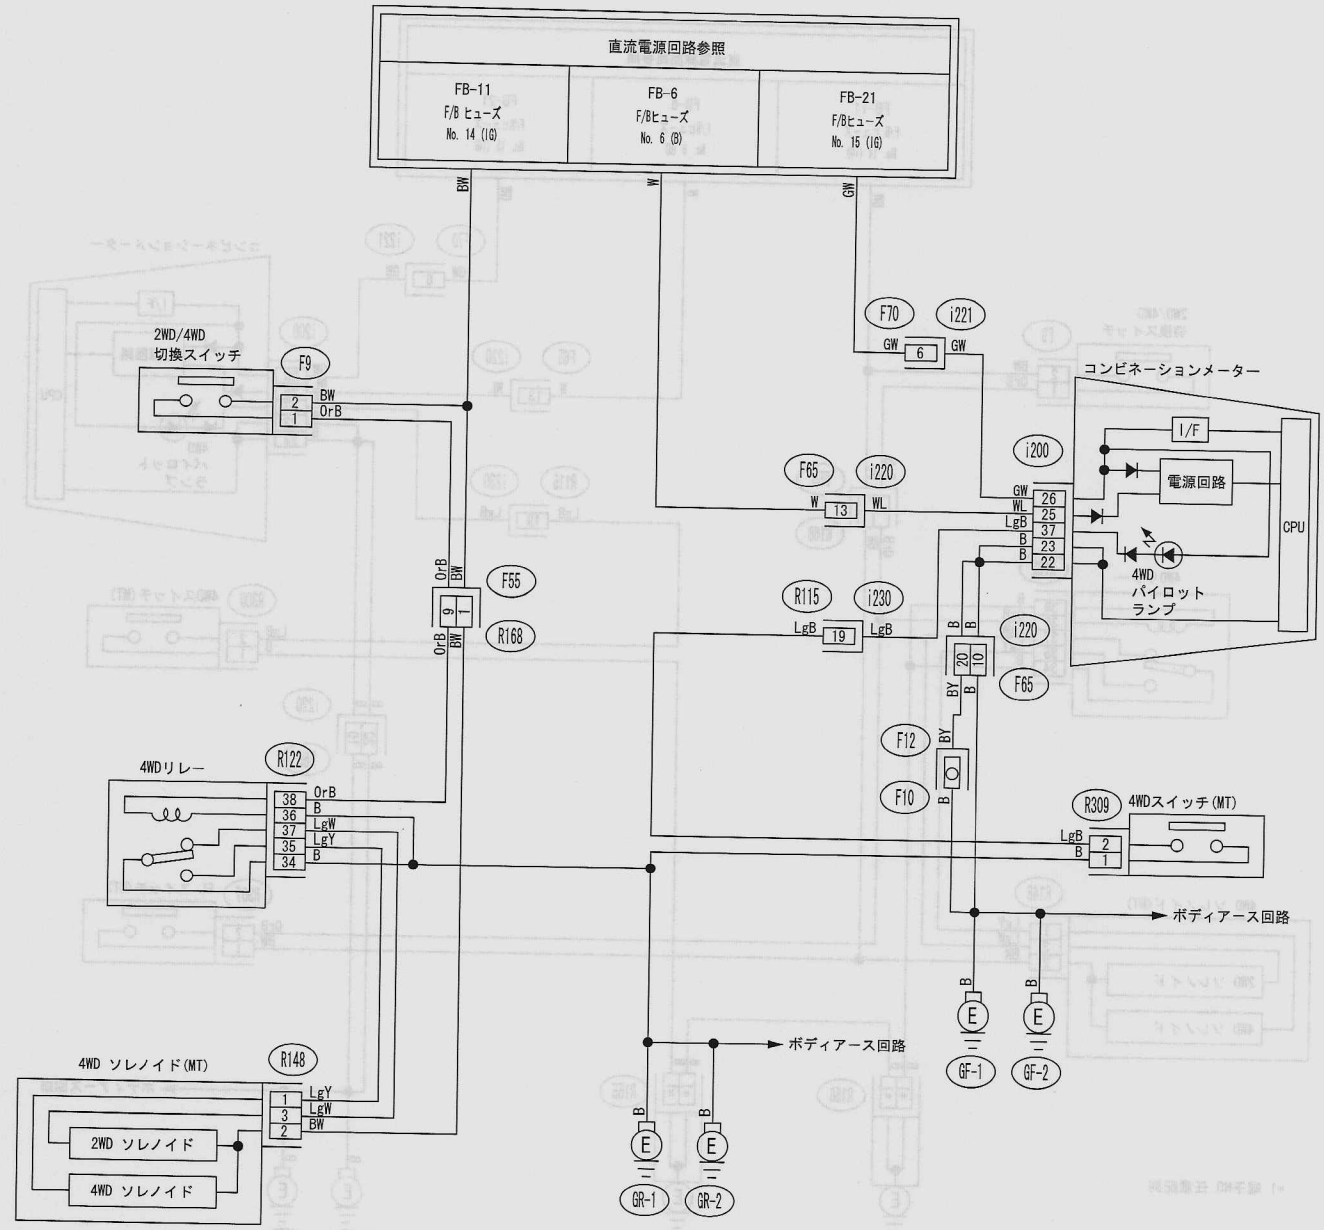

53 パートタイム 4WD 回路 (バン)

(バッテリー) 回線 DWA ムトマイナーハ 42

- F9** 2極
R148 3極灰
R309 2極黒
R115 20極
i200 40極
R122 38極黒
F10 1極
R168 32極
F65 20極青
F70 22極黒

25485-14

W1-28428