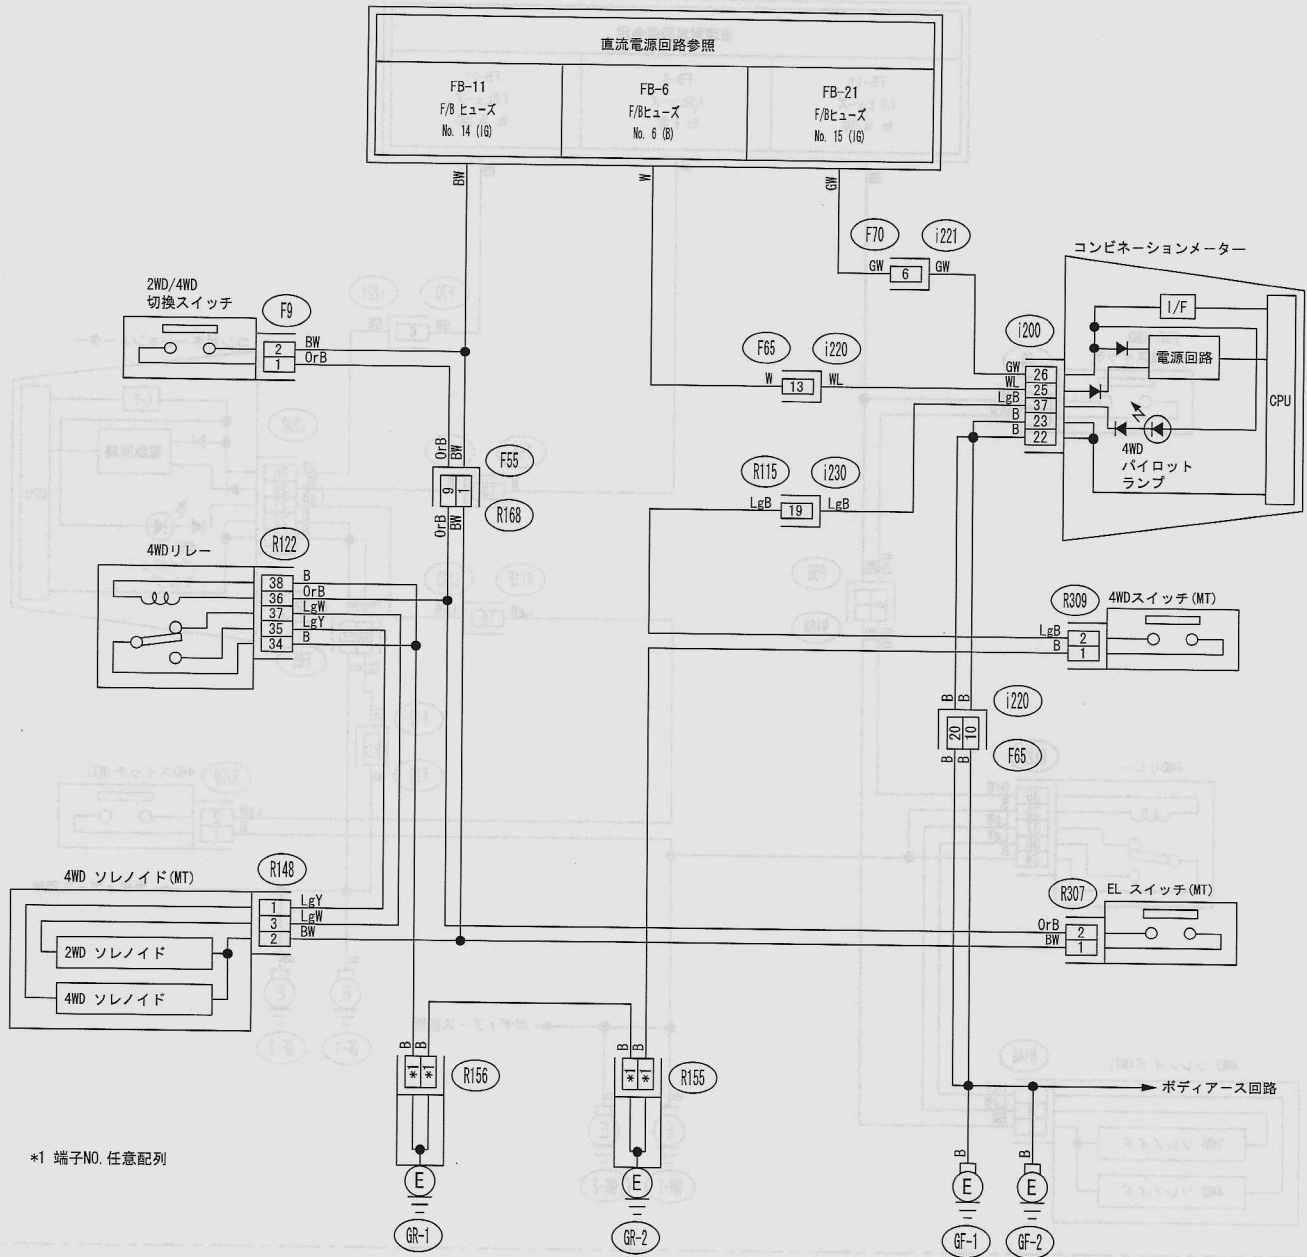

54 パートタイム 4WD 回路 (トラック)

*1 端子NO. 任意配列