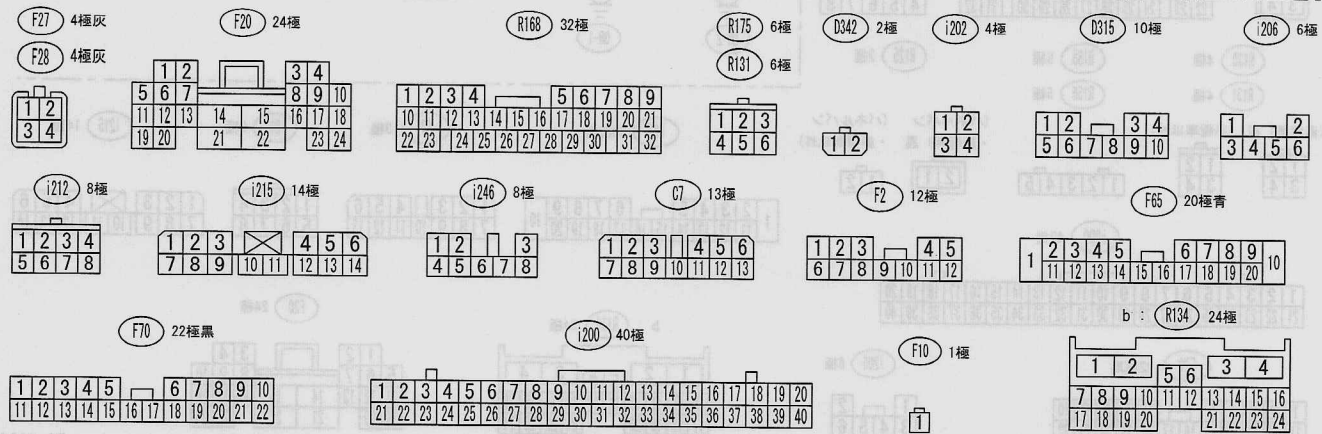

26 ライティング回路 (クリアランス・ライセンス & イルミバン)

- *1 FUEL以外の照明駆動
- *2 端子NO. 任意配列
- *3 調光回路