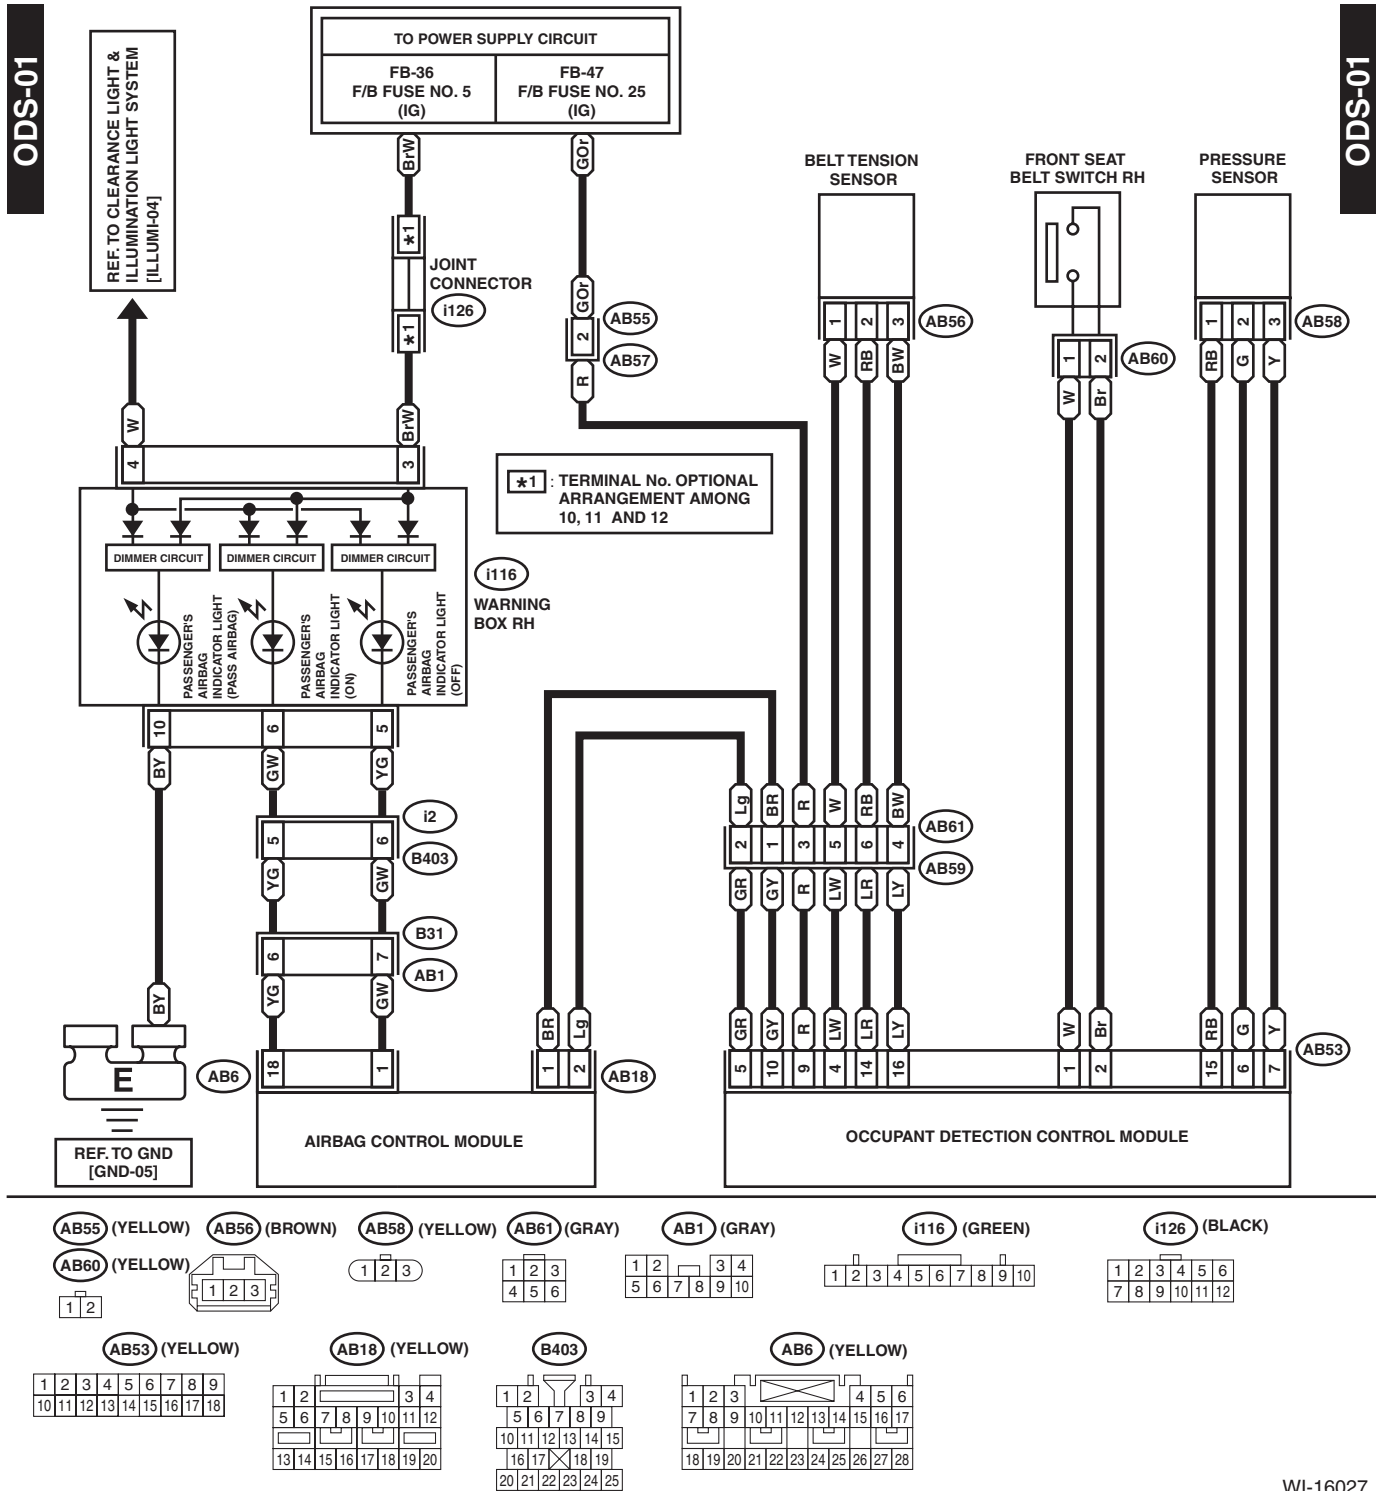

13. Occupant Detection System

A: WIRING DIAGRAM

WI-16027