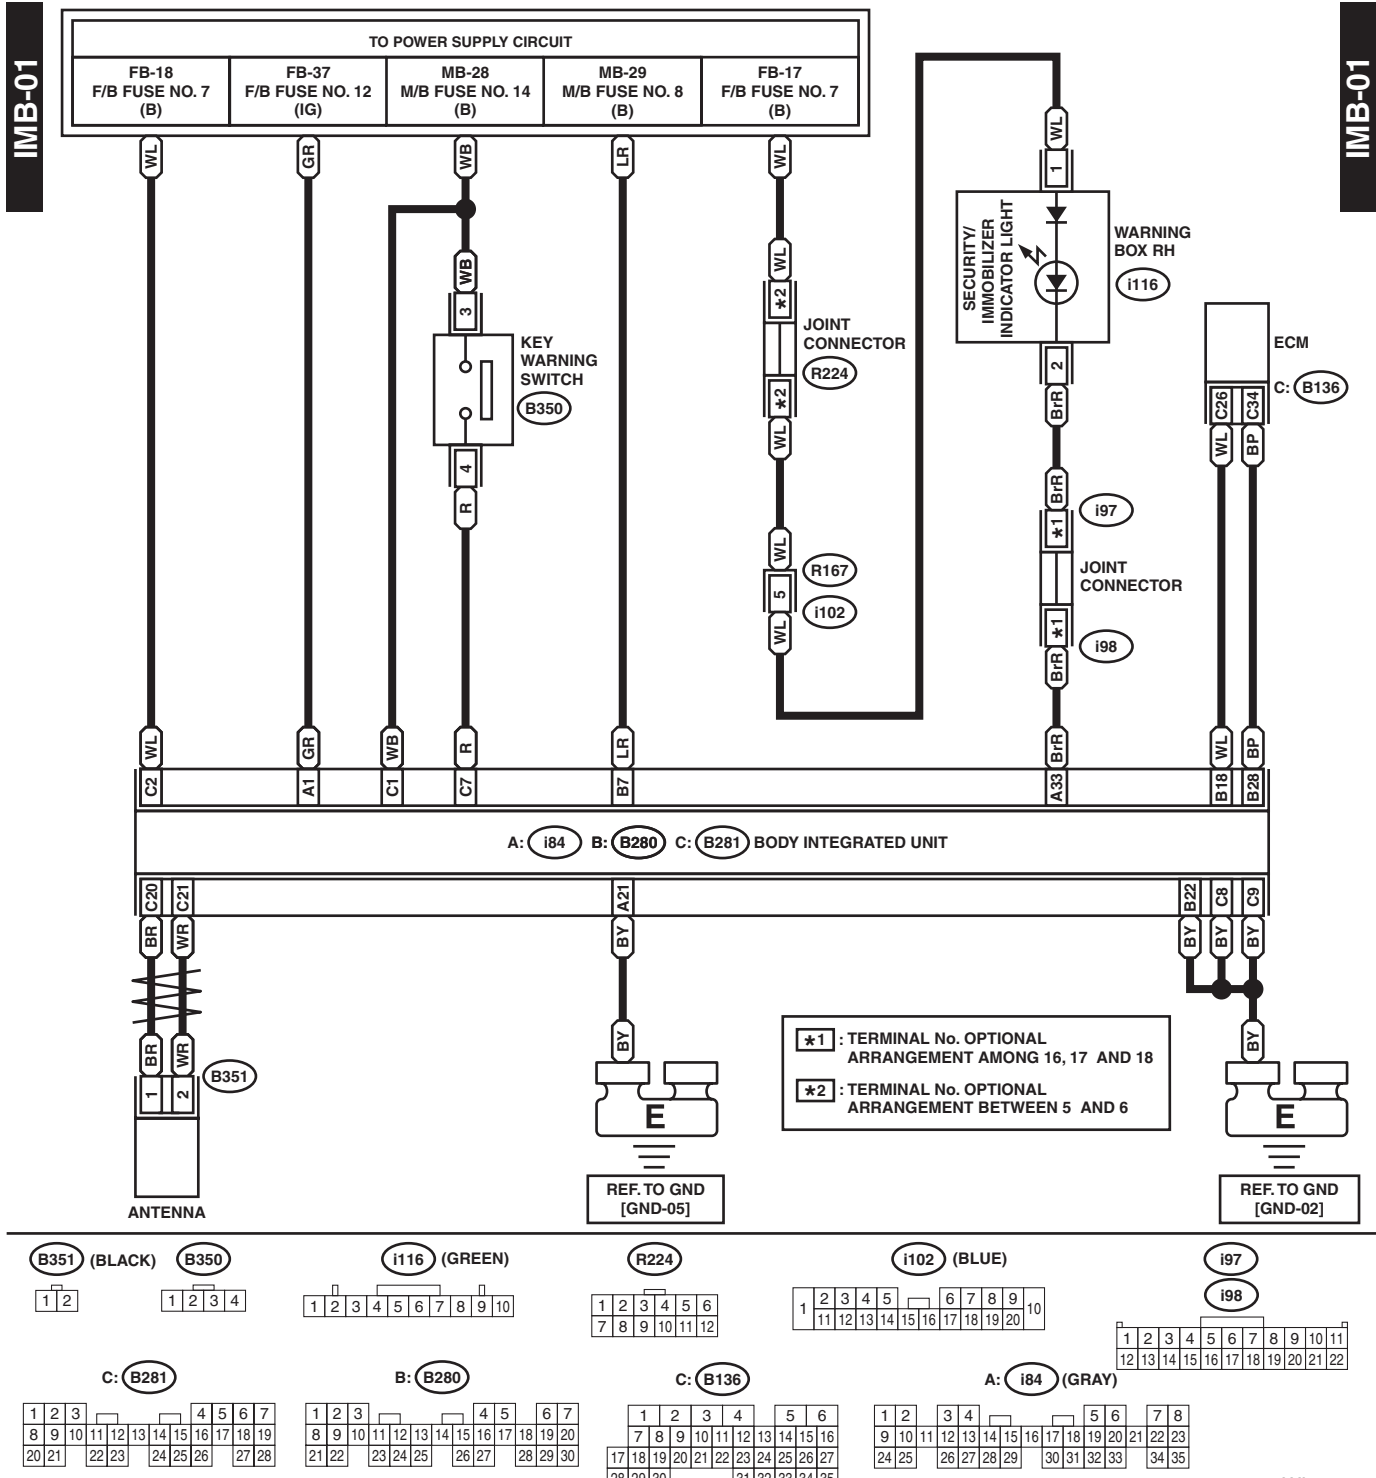

# Immobilizer System

WIRING SYSTEM

## 14. Immobilizer System

### A: WIRING DIAGRAM

WI-16028