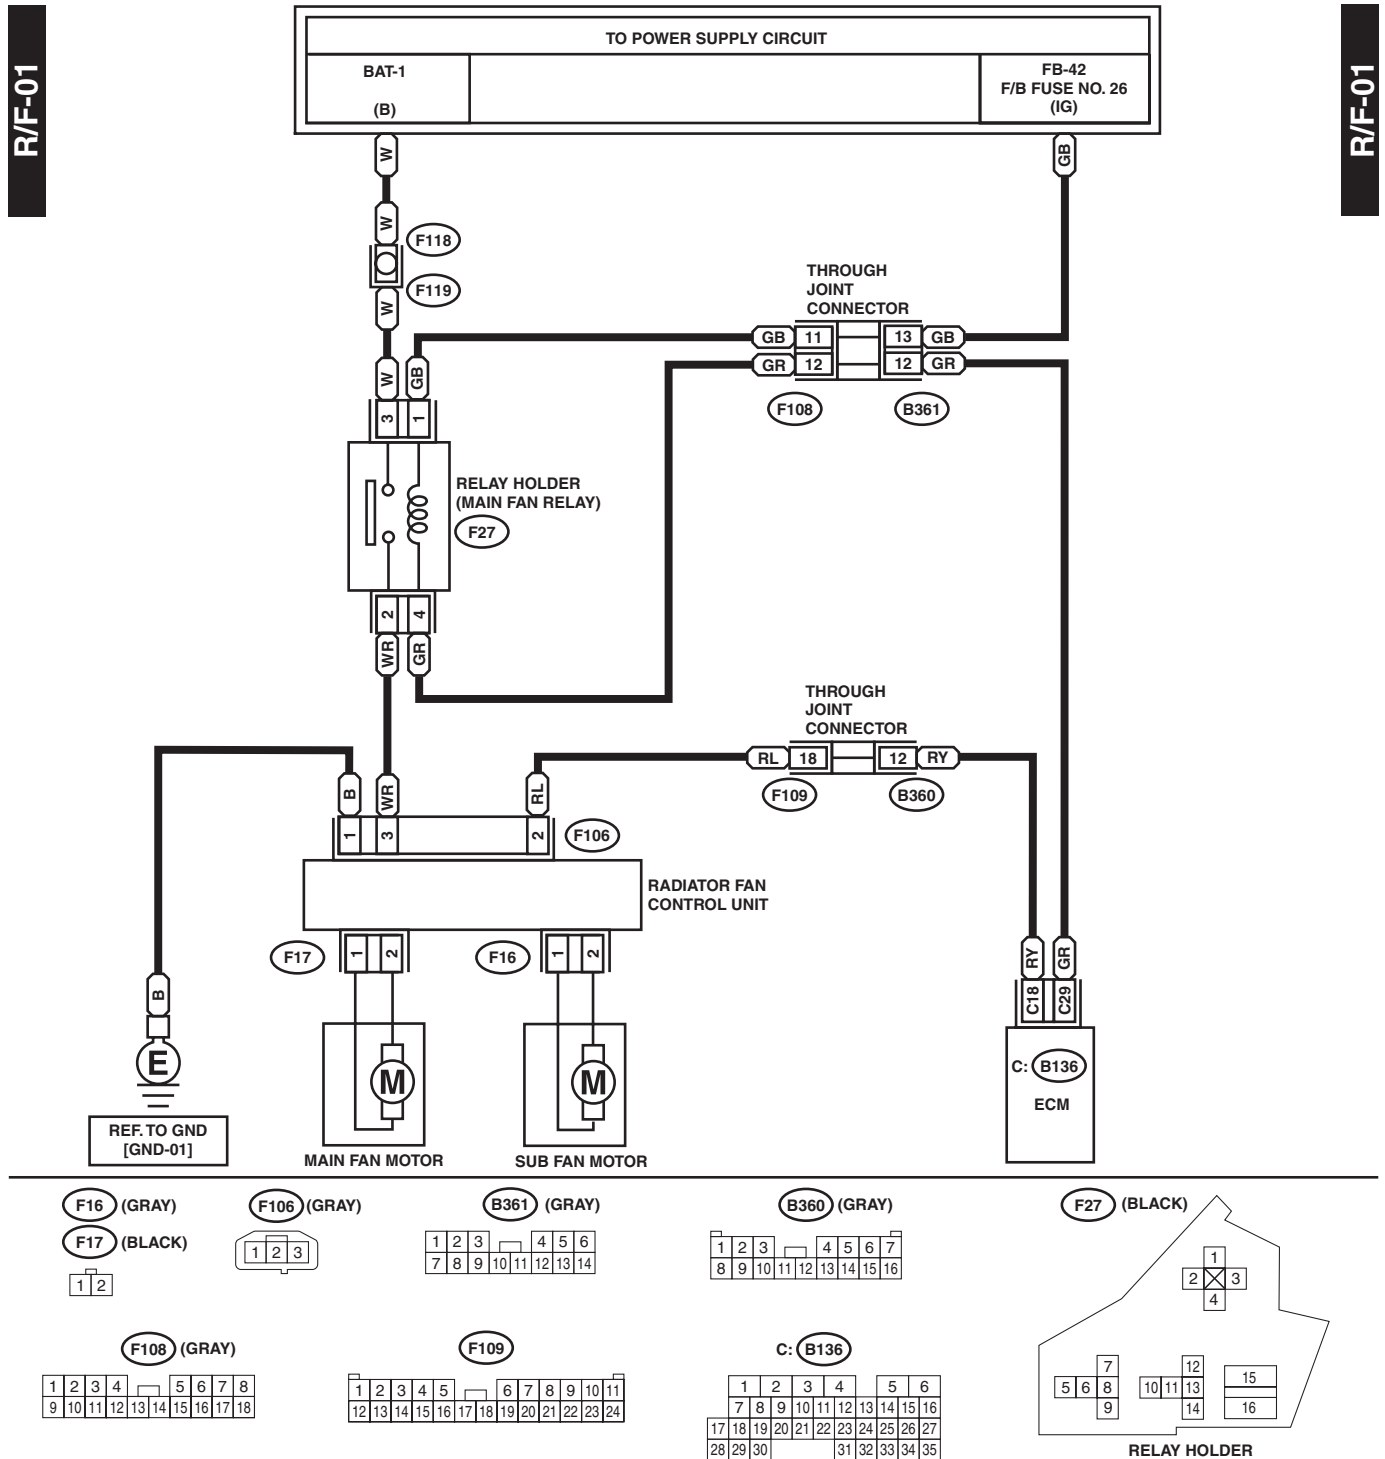

Radiator Fan System

WIRING SYSTEM

17. Radiator Fan System

A: WIRING DIAGRAM

R/F-01

R/F-01

WI-21497