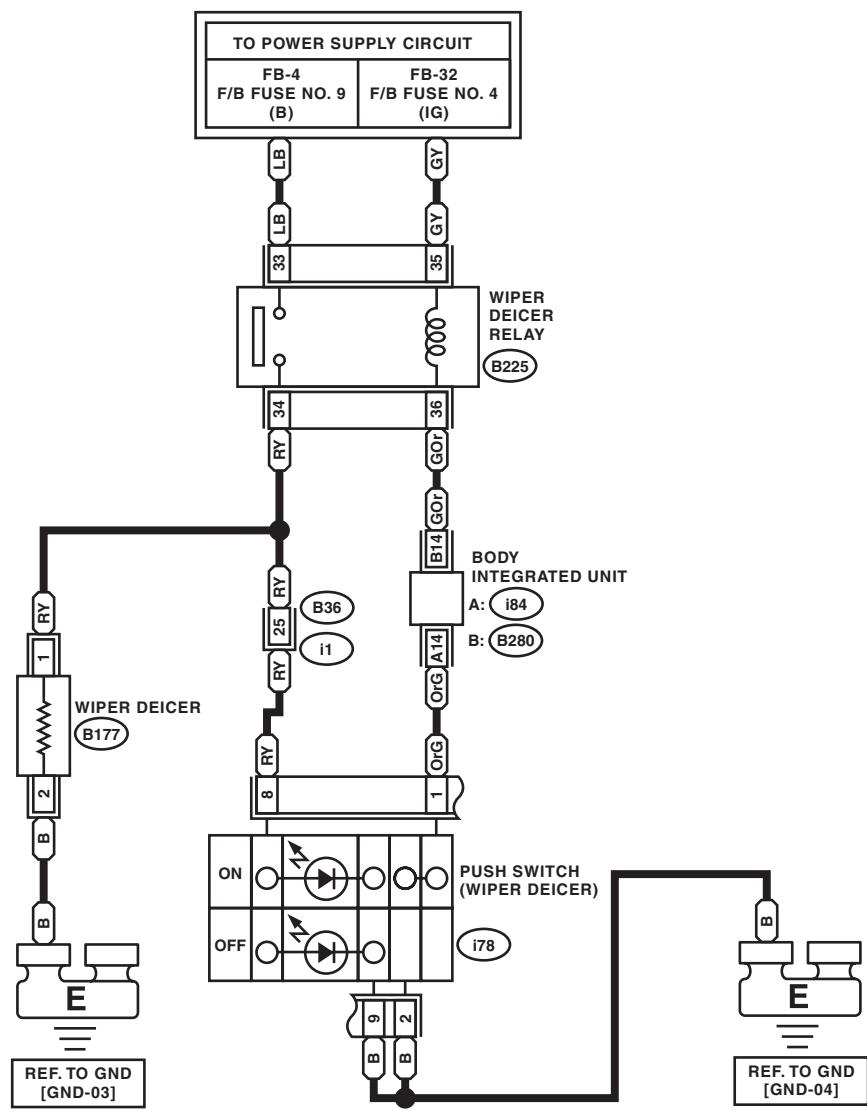

34. Wiper Deicer System

A: WIRING DIAGRAM

W/D-01

W/D-01

WI-16067