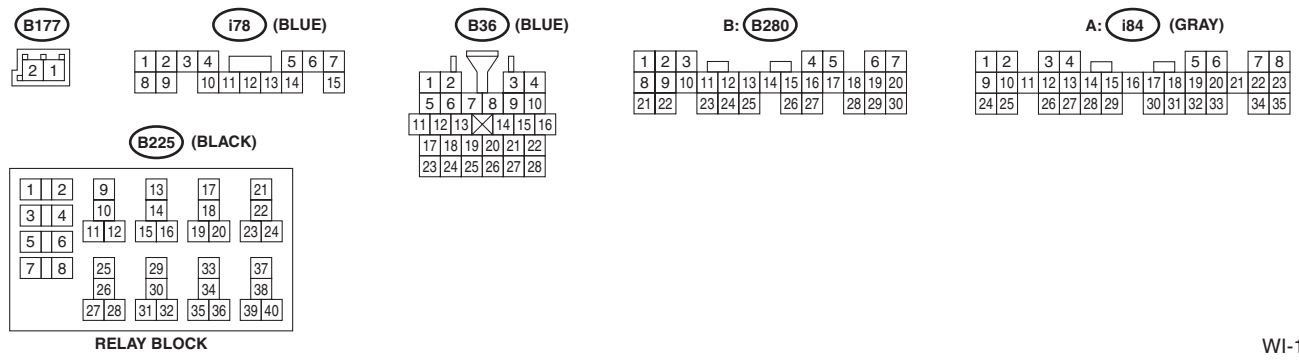

34. Wiper Deicer System

A: WIRING DIAGRAM

W/D-01

W/D-01

WI-16067