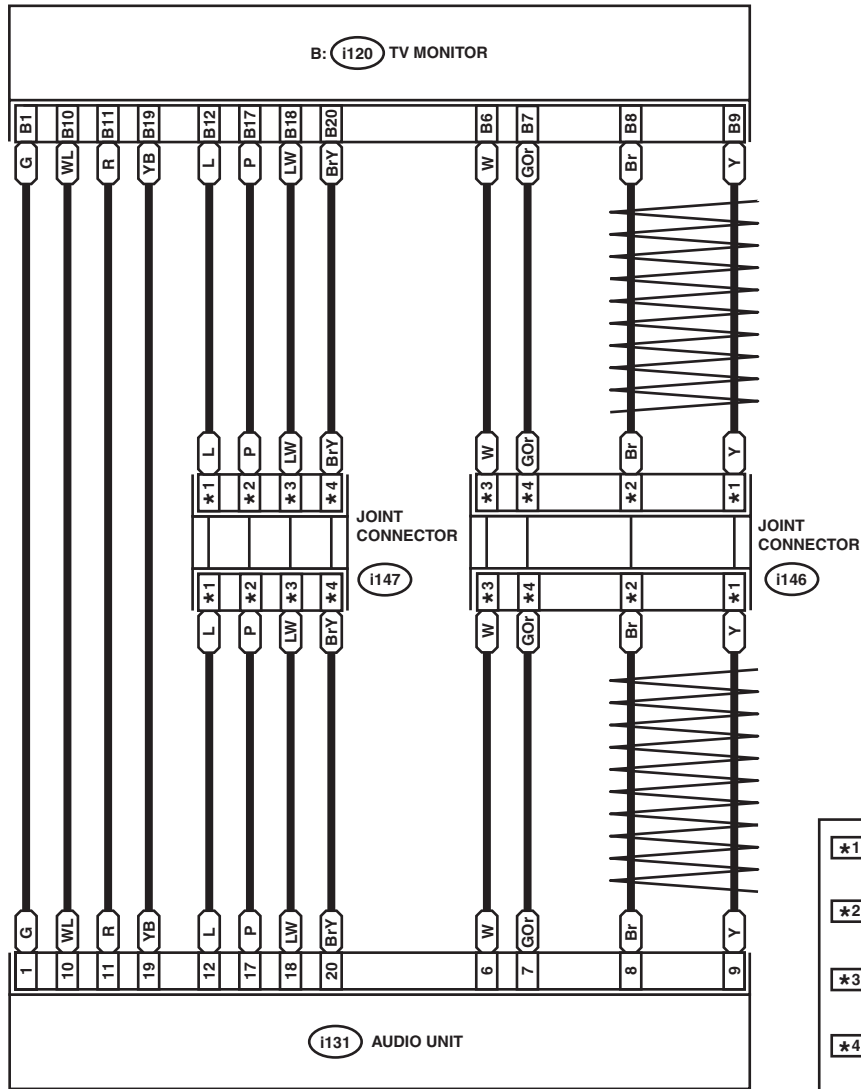

### A: WIRING DIAGRAM

WI-16074

NAVI-02

NAVI-02

WI-19717

# Navigation System

WIRING SYSTEM

NAVI-03

NAVI-03

WI-16076

NAVI-04

NAVI-04

i118 (BLACK)