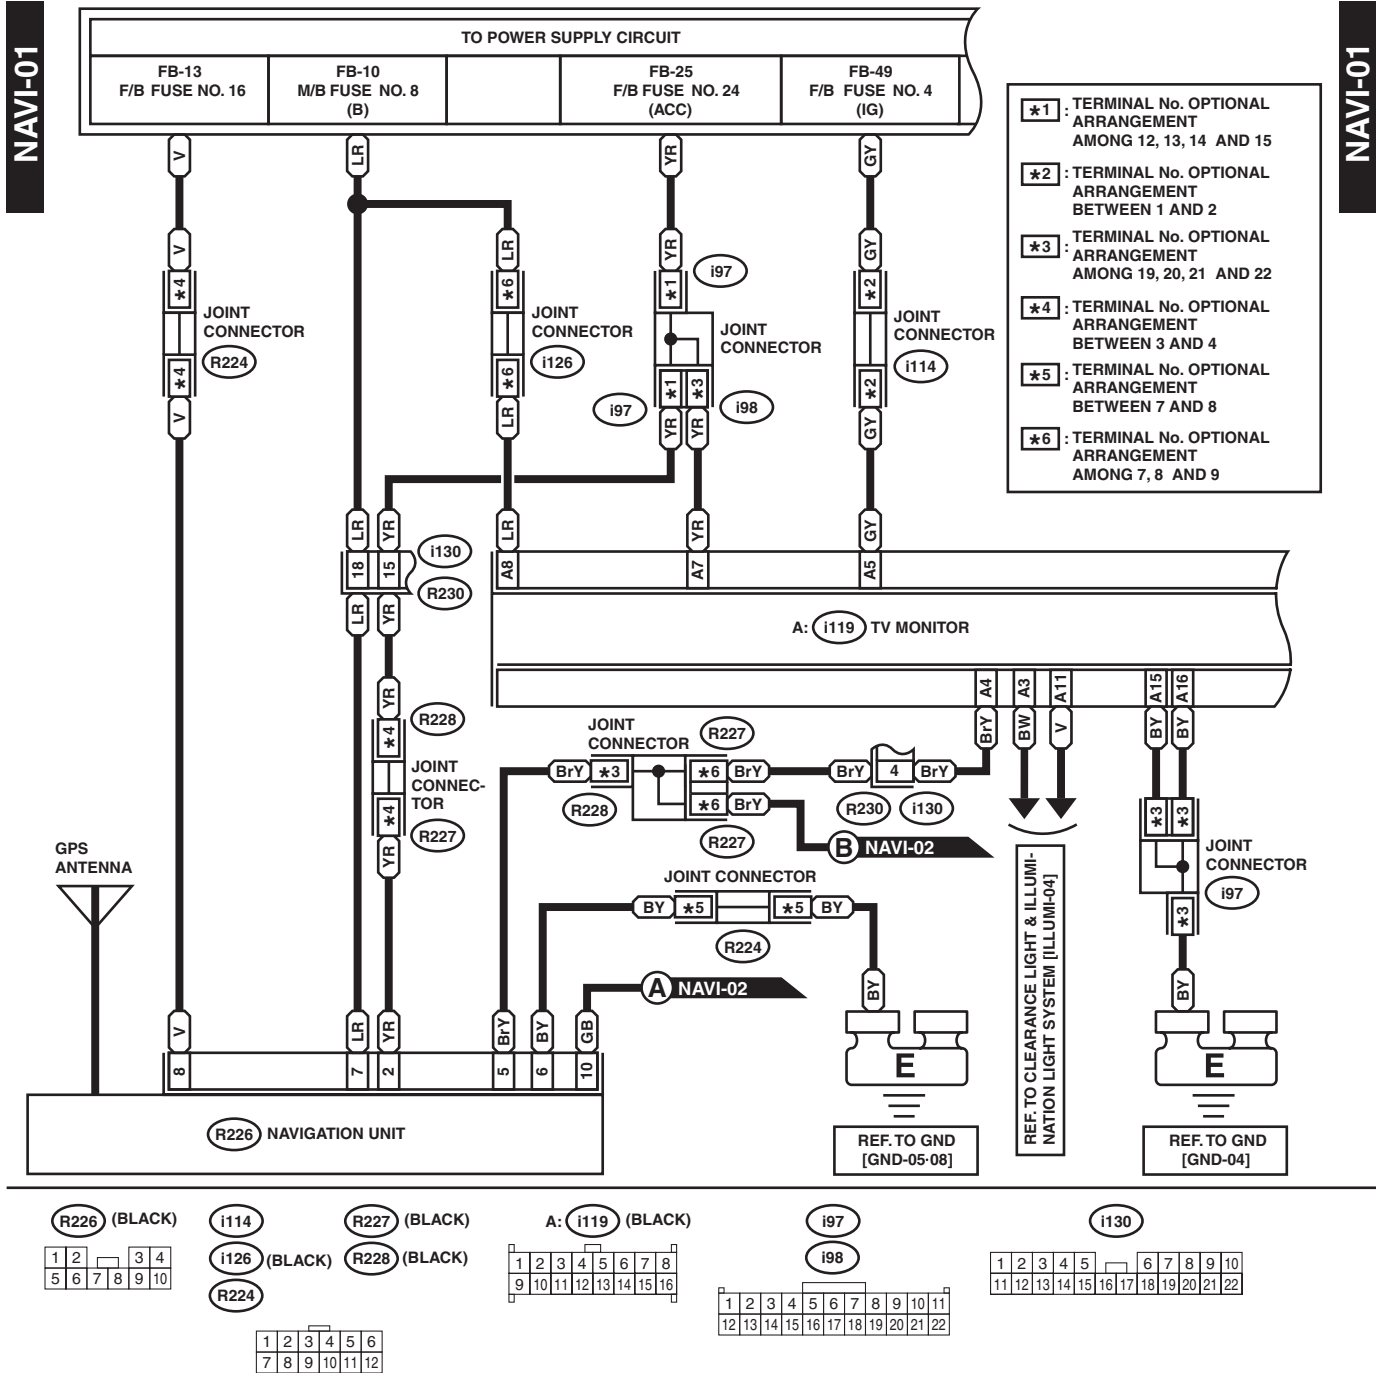

# Navigation System

WIRING SYSTEM

## 37. Navigation System

### A: WIRING DIAGRAM

WI-16074

NAVI-02

NAVI-02

WI-19717

# Navigation System

WIRING SYSTEM

NAVI-03

NAVI-03

WI-16076

NAVI-04

NAVI-04

i118 (BLACK)