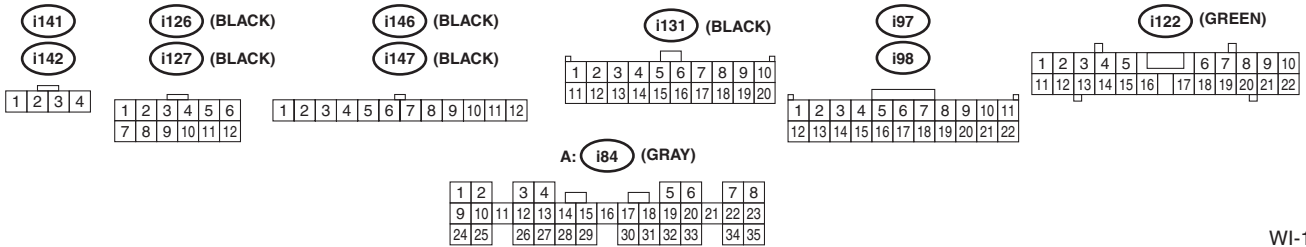

39. Multi-function Display (MFD) System

A: WIRING DIAGRAM

(i117) (BLACK)

1	2	3	4
5	6	7	8

(i97)

(i98)

1	2	3	4	5	6	7	8	9	10	11
12	13	14	15	16	17	18	19	20	21	22

(i122) (GREEN)

1	2	3	4	5	6	7	8	9	10		
11	12	13	14	15	16	17	18	19	20	21	22

Multi-function Display (MFD) System

WIRING SYSTEM

MFD-02

MFD-02

WI-16079