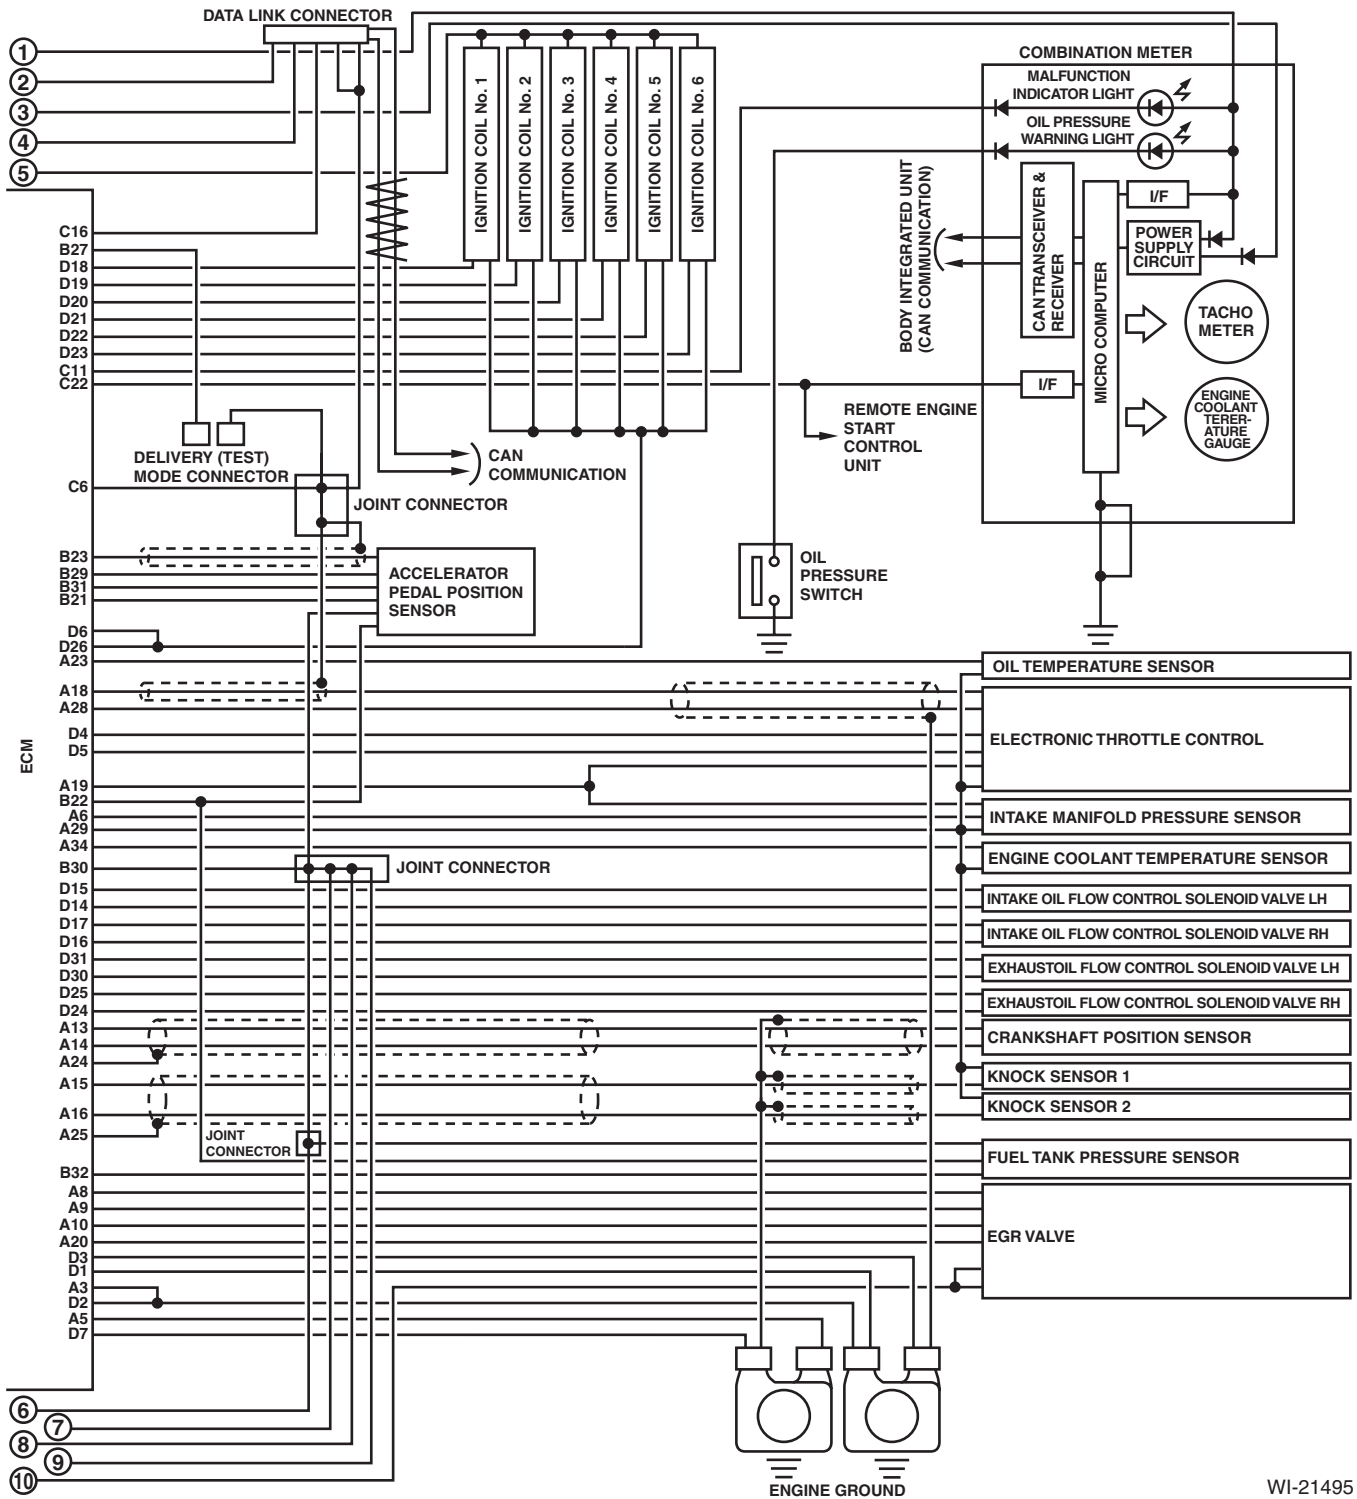

Engine Electrical System

WIRING SYSTEM

5. Engine Electrical System

A: WIRING DIAGRAM

WI-15988

Engine Electrical System

WIRING SYSTEM

WI-21495

Engine Electrical System

WIRING SYSTEM

WI-15990

E/G-02

E/G-02

A: B134

1	2	3	4	5	6	7
8	9	10	11	12	13	14
15	16	17	18	19	20	21
22	23	24	25	26	27	28
29	30	31	32	33	34	

B: B135

KNOCK SENSOR 2

OIL TEMPERATURE SENSOR

- (BROWN) E8 (BLUE) E48
- (LIGHT GRAY) E10 (BLACK) E75
- (BLUE) E14

A: (B134)

1	2	3	4	5	6	7
8	9	10	11	12	13	14
15	16	17	18	19	20	21
22	23	24	25	26	27	28
29	30	31	32	33	34	