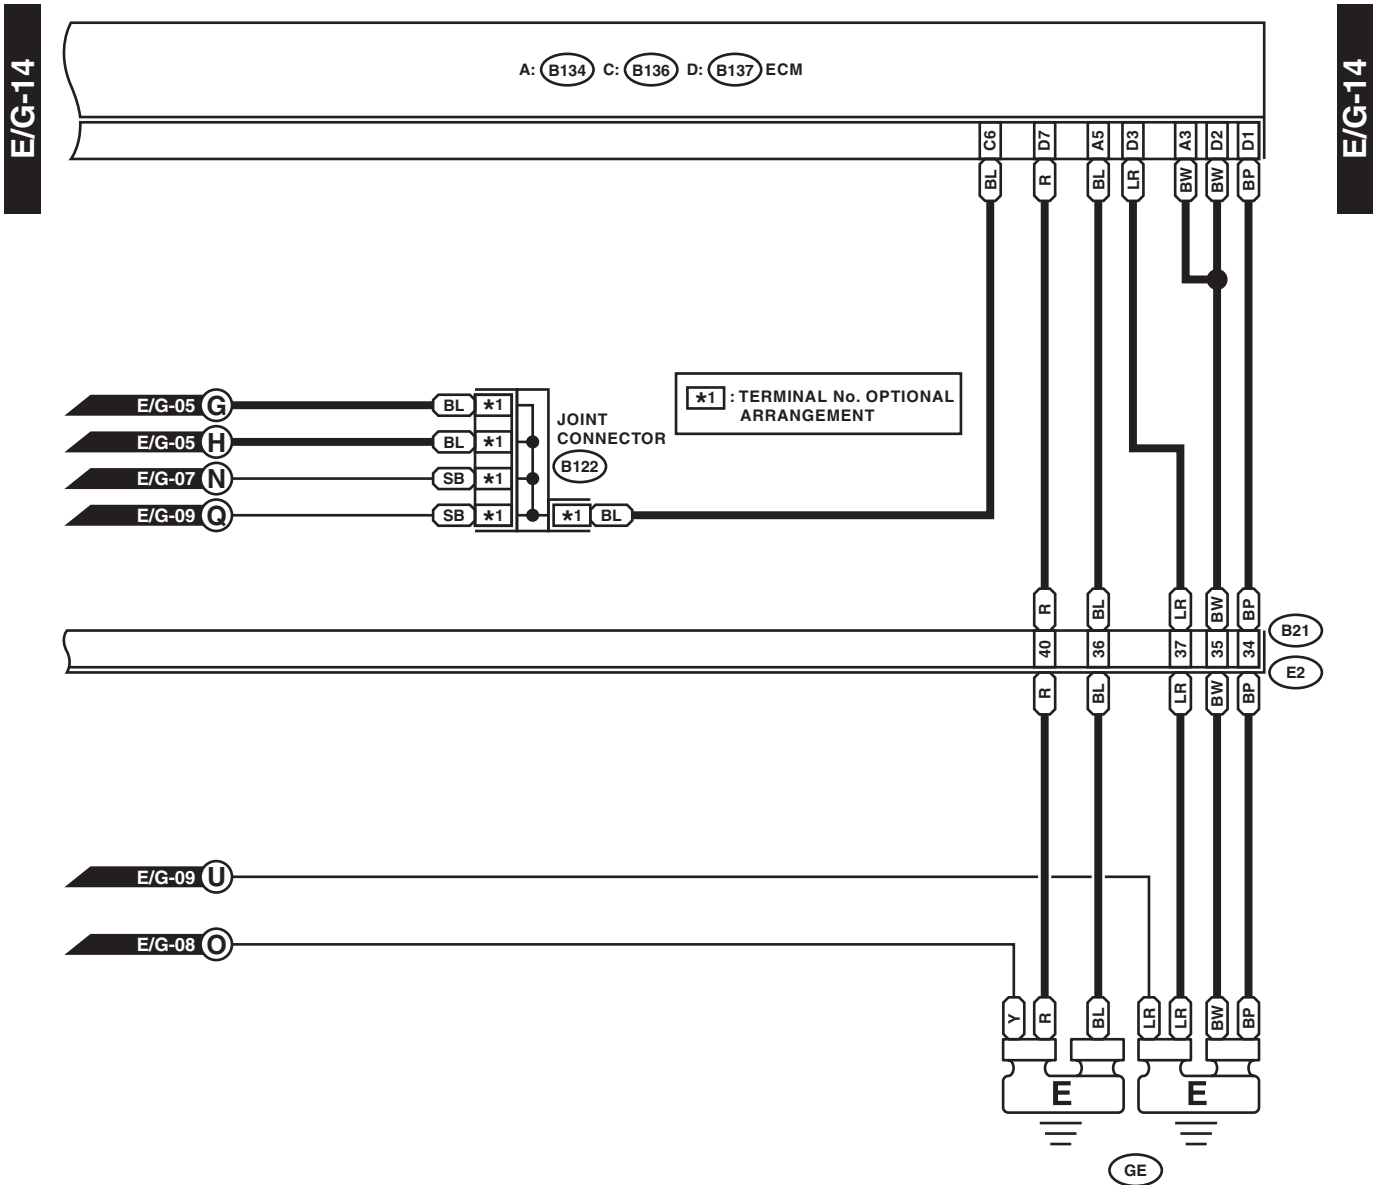

RELAY BLOCK

B21 (BLACK)

1	2	3	4	5	6	7	8	9	10	11
12	13	14	15	16	17	18	19	20	21	22
23	24	25	26	27	28	29	30	31	32	33
34	35	36	37	38	39	40	41			
42	43	44	45	46	47					
48	49	50	51	52	53	54				

WI-16001

Engine Electrical System

WIRING SYSTEM

B122

1	2	3
4	5	6

D: B137

1	2	3	4	5	6	7
8	9	10	11	12	13	14
15	16	17	18	19	20	21
22	23	24	25	26	27	28
29	30	31	32	33	34	35

A: B134

1	2	3	4	5	6	7
8	9	10	11	12	13	14
15	16	17	18	19	20	21
22	23	24	25	26	27	28
29	30	31	32	33	34	35