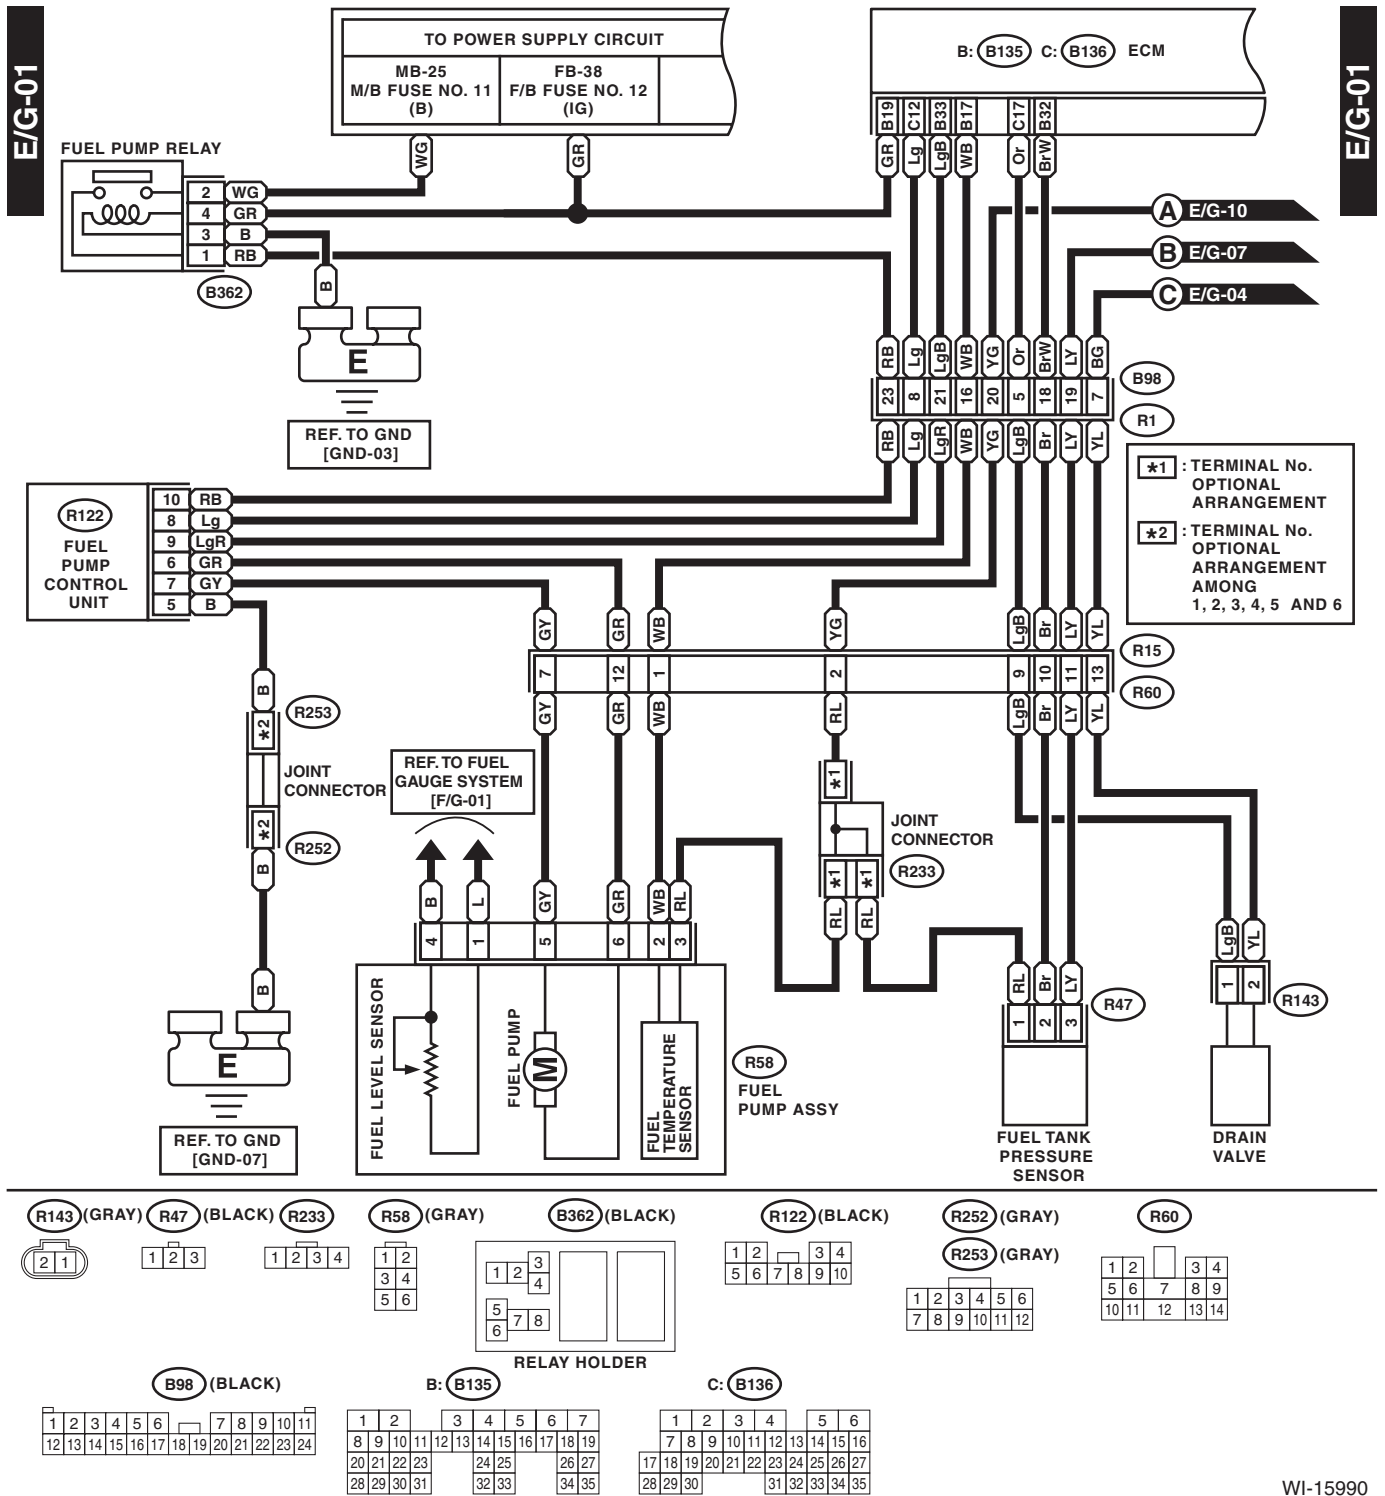

Engine Electrical System

WIRING SYSTEM

5. Engine Electrical System

A: WIRING DIAGRAM

WI-15988

Engine Electrical System

WIRING SYSTEM

WI-21495

Engine Electrical System

WIRING SYSTEM

WI-15990

E/G-02

E/G-02

A: B134

1	2	3	4	5	6	7
8	9	10	11	12	13	14
15	16	17	18	19	20	21
22	23	24	25	26	27	28
29	30	31	32	33	34	

B: B135

KNOCK SENSOR 2

OIL TEMPERATURE SENSOR

- (BROWN) E8 (BLUE) E48
- (LIGHT GRAY) E10 (BLACK) E75
- (BLUE) E14

A: (B134)

1	2	3	4	5	6	7
8	9	10	11	12	13	14
15	16	17	18	19	20	21
22	23	24	25	26	27	28
29	30	31	32	33	34	